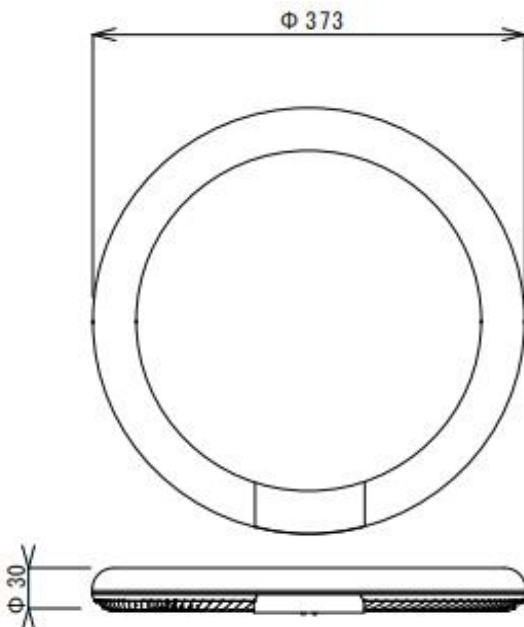

## 丸型蛍光灯サークライン型LED照明

### FCL18L1D / FCL18ND

代替対象	FCL40W	
型式	FCL18L1D	FCL18ND
消費電力	18W	
入力電圧	AC100~240V	
電源周波数	50Hz/60Hz	
口金	G10q	
色温度	3000K(電球色)	5000K(昼白色)
全光束	2450lm	2600lm
演色性	Ra80	
照射角度	120°	
サイズ	φ 225x φ 30	
重量	538g	
設計寿命	40,000h	
使用温度	-30~40°C	
密閉器具	対応	
製品保証	5年	