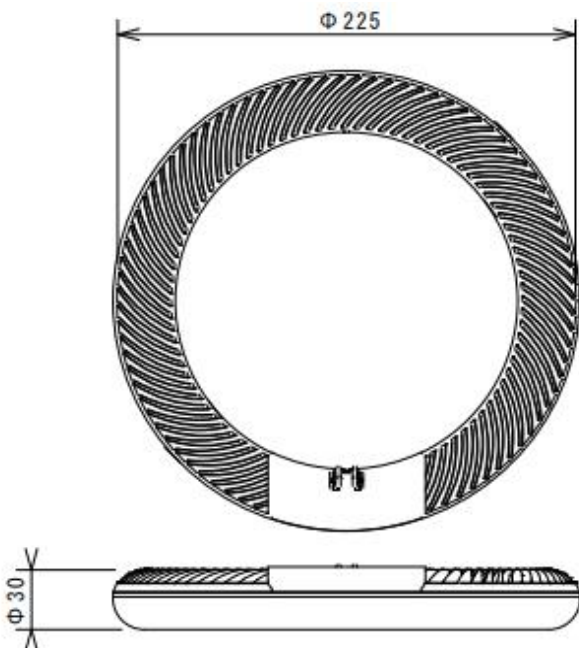

丸型蛍光灯サークライン型LED照明

FCL11L1D / FCL11ND

代替対象	FCL30W	
型式	FCL11L1D	FCL11ND
消費電力	11W	
入力電圧	AC100~240V	
電源周波数	50Hz/60Hz	
口金	G10q	
色温度	3000K(電球色)	5000K(昼白色)
全光束	1560lm	1600lm
演色性	Ra80	
照射角度	120°	
サイズ	φ 225x φ 30	
重量	390g	
設計寿命	40,000h	
使用温度	-30~40°C	
密閉器具	対応	
製品保証	5年	

結線方法