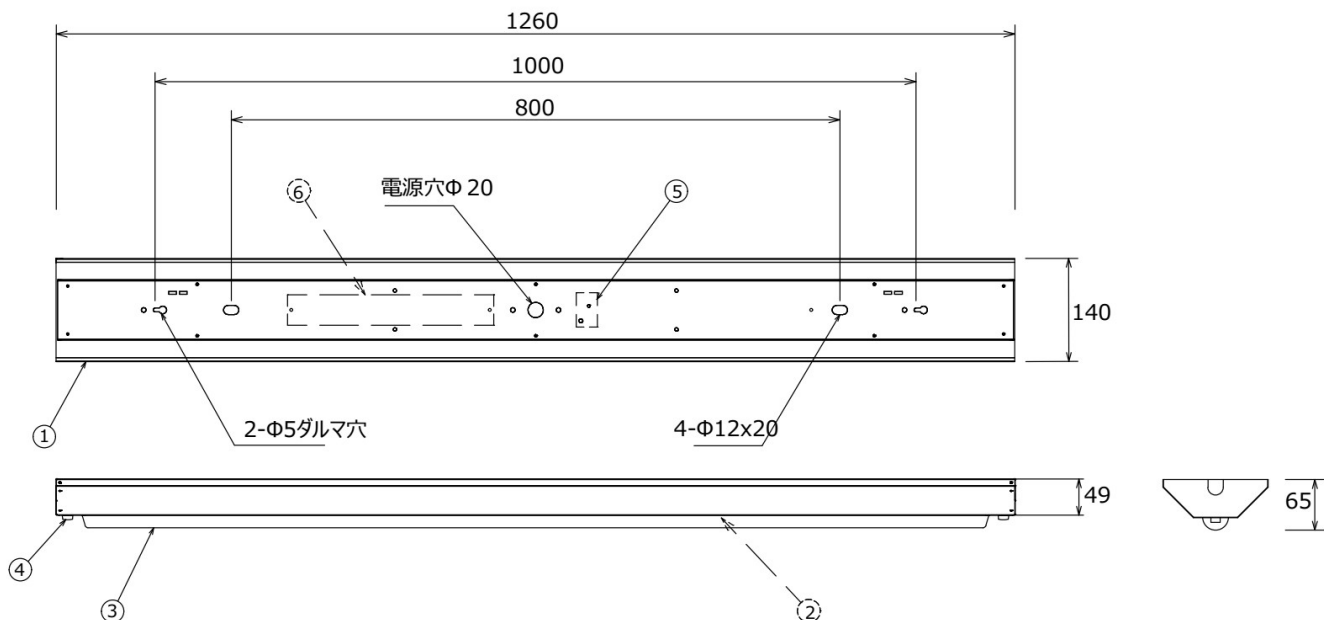

## AP-SLXVA1/2-15W-1H 一体型ベースライト

60°C対応・防水仕様

型式	AP-SLXVA1/2-15W-1H
寸法	1260 x 140 x 65 mm
電源電圧	AC100/200V
電源周波数	50/60Hz
消費電力	15.4W
全光束・効率	2,500lm・162.3lm/W
色温度	5,000 K (昼白色)
演色性 (Ra)	80
使用温度範囲	-30~+60°C
保護等級	IP65
質量	4.0 kg
代替照明	HF32×1 灯相当
本体材質	ステンレス

### ■寸法 (単位 : mm)

1	フレーム
2	LED ユニット
3	アクリルカバー
4	LED ユニット止め具
5	電源端子台
6	インバーター