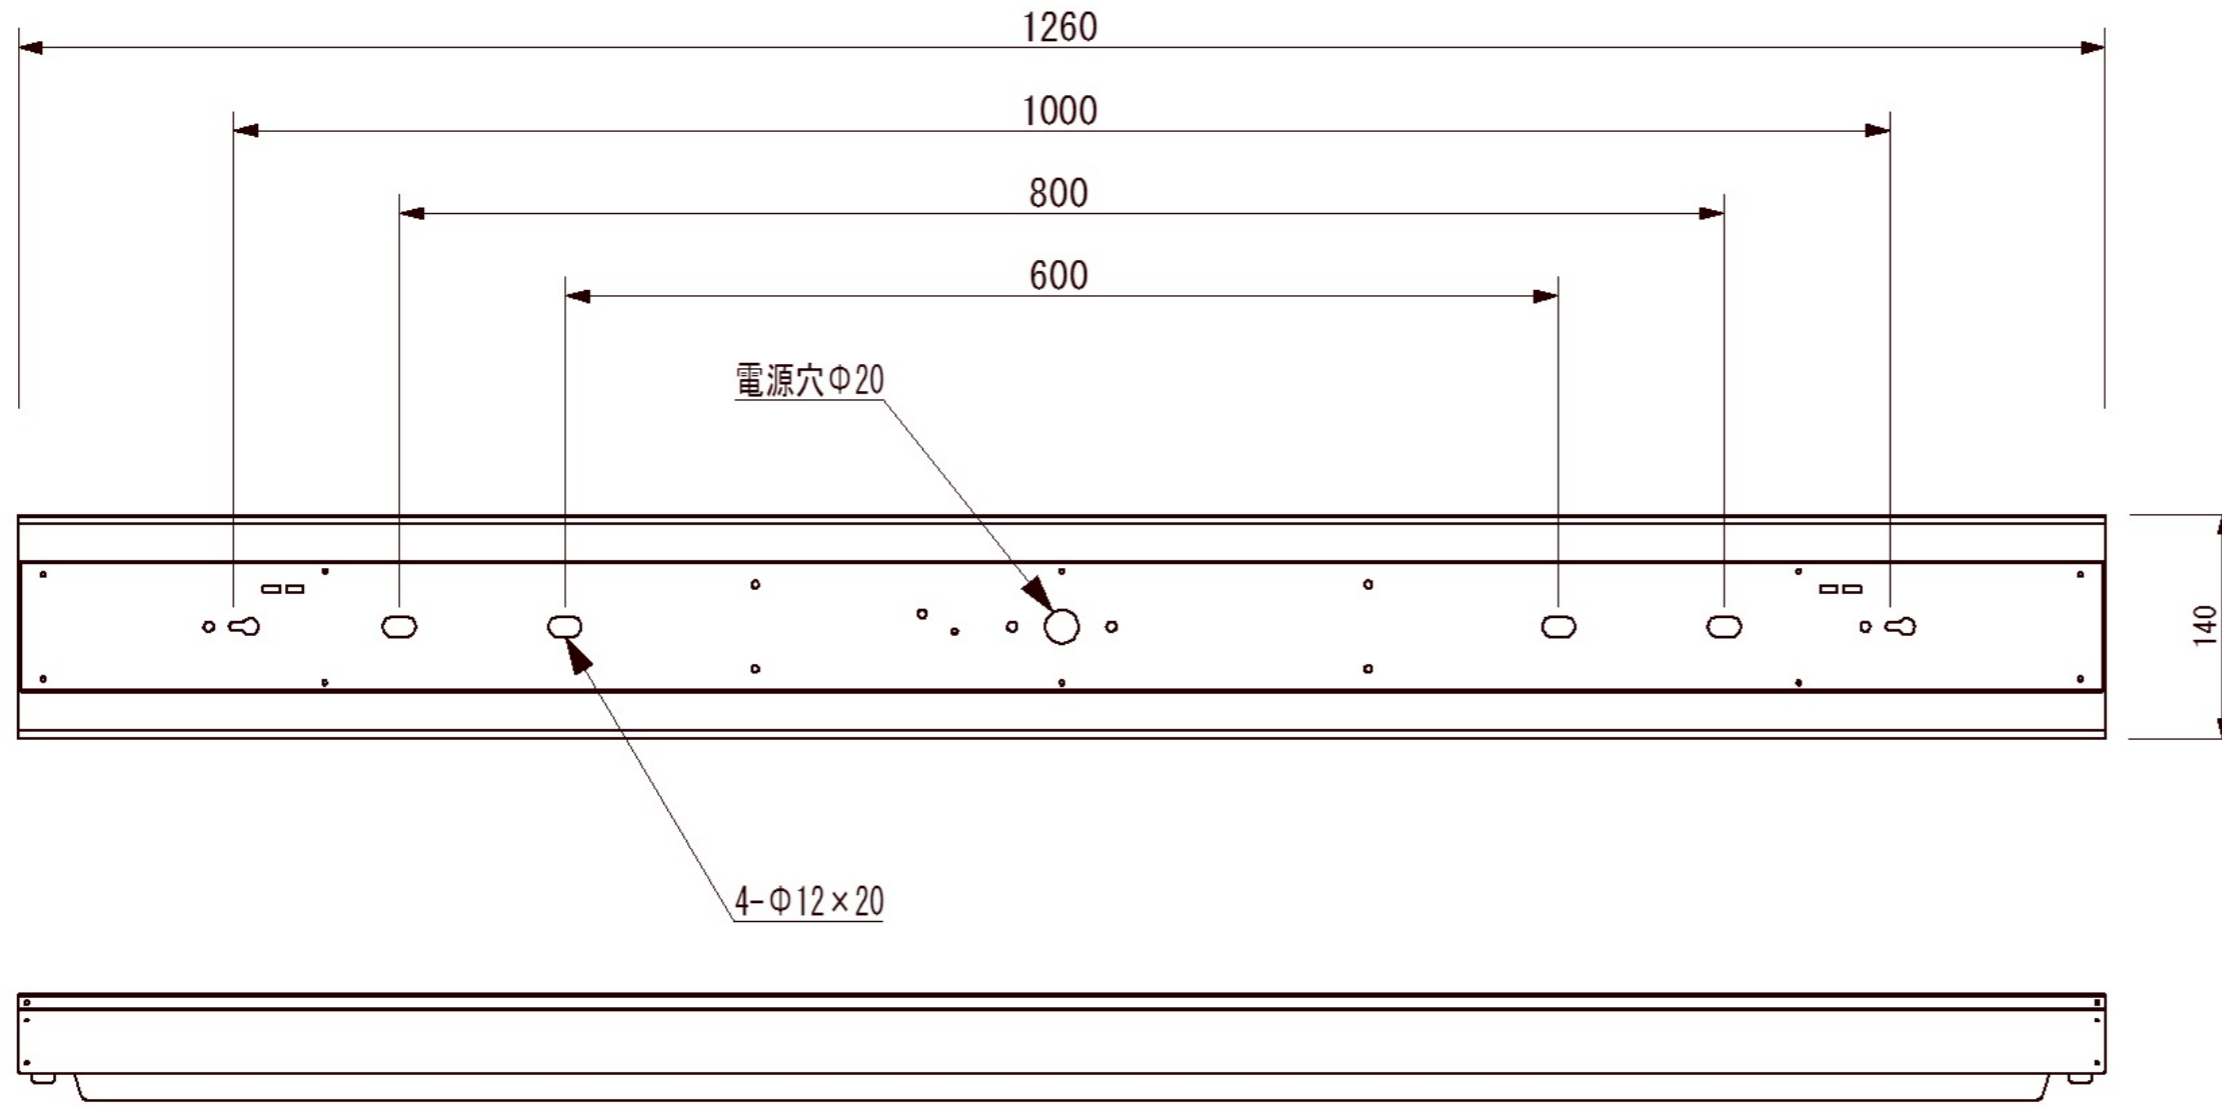

符号	訂正年月日		捺印
△	...		
△	...		

型式	AP-SLXVA1/2-12W-1H
寸法	1260 x 140 x 65 mm
電源電圧	AC100/200V
電源周波数	50/60Hz
消費電力	12.3W
全光束・効率	2,000lm・162.6lm/W
色温度	5,000 K (昼白色)
演色性 (Ra)	80
使用温度範囲	-30~+60℃
保護等級	IP65
質量	4.0 kg
代替照明	FL40×1 灯相当
本体材質	ステンレス

1	フレーム
2	LED ユニット
3	アクリルカバー
4	LED ユニット止め具
5	電源端子台
6	インバーター

設計	承認	検図	検図	検図	設計	製図	写図	作成年月日	尺度	単位	材質	処理・仕上	品番	品名
										MM			AP-SLXVA1/2-12W-1H	+60 対応ベースライト FL40型1灯相当