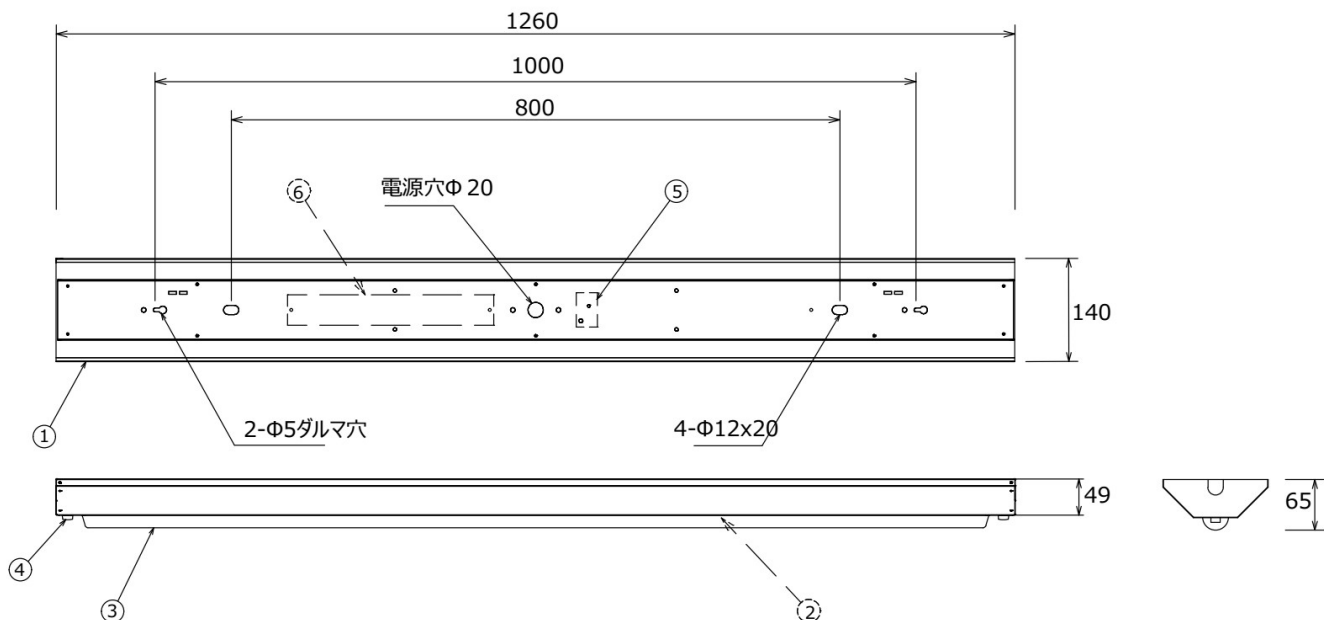

一体型ベースライト・アプラシリーズ®

日本製カスタム LED 照明

<2009 年 1 月からの実績 Made in JAPAN >

AP-SLXVA1/2-12W-1H 一体型ベースライト

60°C対応・防水仕様

型式	AP-SLXVA1/2-12W-1H
寸法	1260 x 140 x 65 mm
電源電圧	AC100/200V
電源周波数	50/60Hz
消費電力	12.3W
全光束・効率	2,000lm・162.6lm/W
色温度	5,000 K (昼白色)
演色性 (Ra)	80
使用温度範囲	-30~+60°C
保護等級	IP65
質量	4.0 kg
代替照明	FL40×1 灯相当
本体材質	ステンレス

■寸法 (単位 : mm)

1	フレーム
2	LED ユニット
3	アクリルカバー
4	LED ユニット止め具
5	電源端子台
6	インバーター