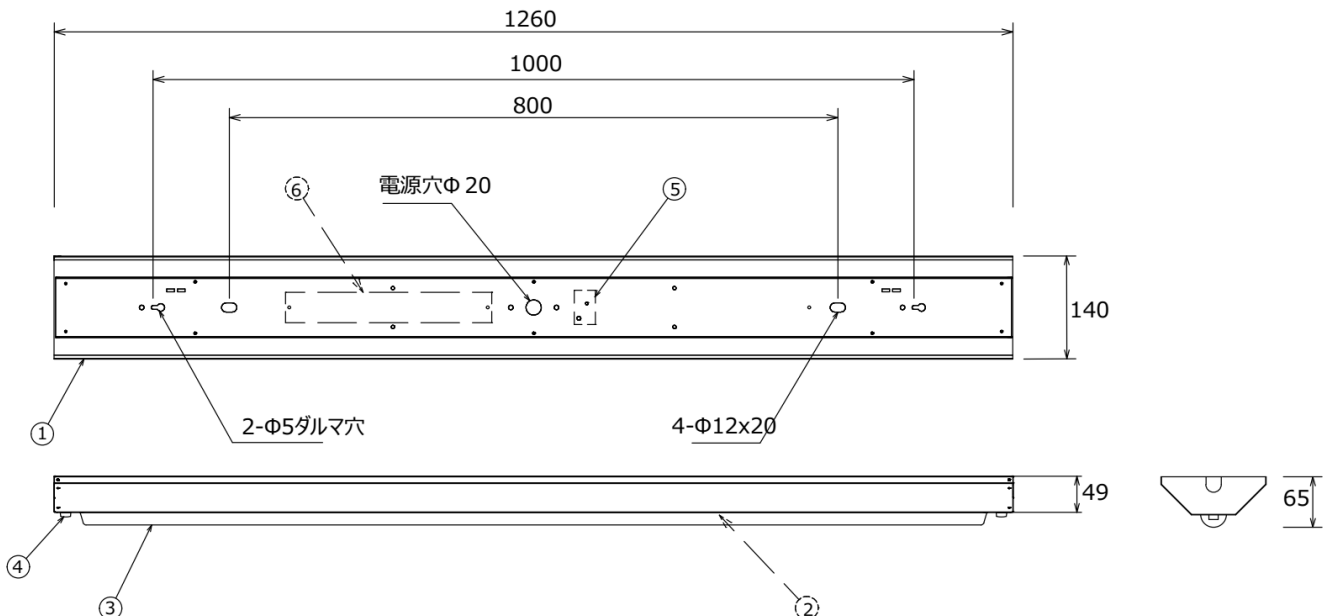

一体型ベースライト・アプラシリーズ®

日本製カスタム LED 照明

<2009 年 1 月からの実績 Made in JAPAN >

AP-SLXVA1/2-25W-1F 一体型ベースライト

耐酸・耐薬品仕様

型式	AP-SLXVA1/2-25W-1F
寸法	1260 x 140 x 65 mm
消費電力	24.6W
全光束	4,000lm
色温度	5,000 K (昼白色)
効率	162.6 lm/W
演色性 (Ra)	80
入力電圧	AC100/200V
電源周波数	50/60 Hz
質量	4.0 kg
代替照明	FL40×2 灯相当
本体材質	ステンレス
仕上げ	耐酸/アルカリ薬品コーティング塗装

■寸法 (単位: mm)

1	フレーム
2	LED ユニット
3	アクリルカバー
4	LED ユニット止め具
5	電源端子台
6	インバーター