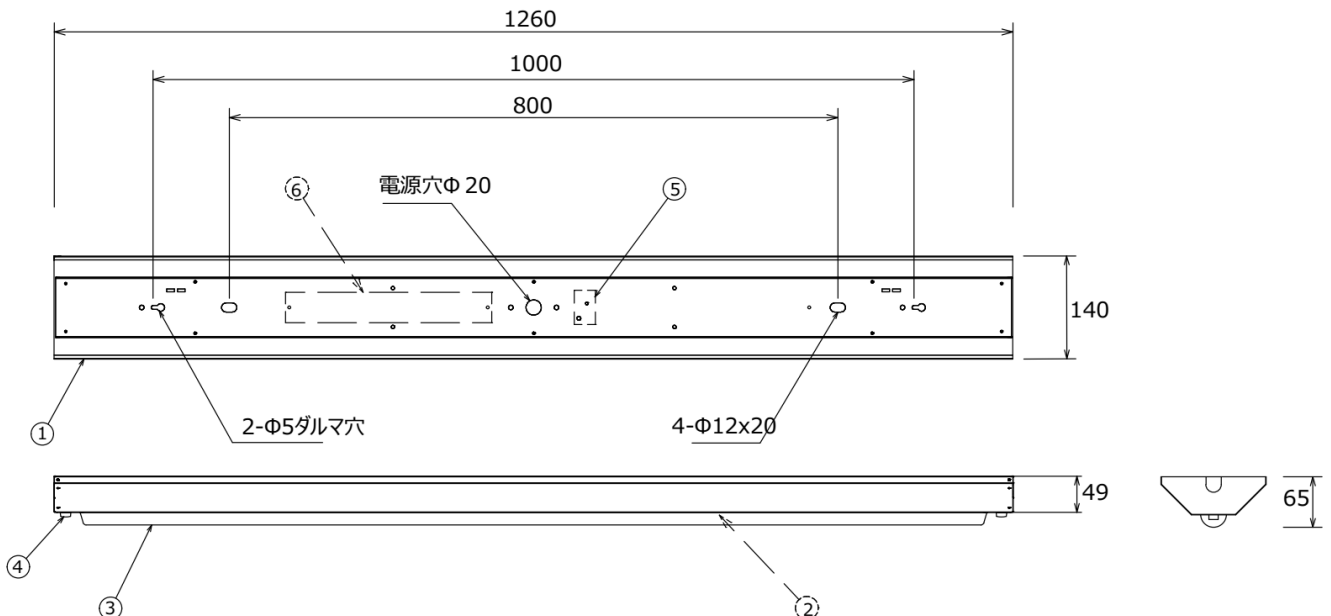

一体型ベースライト・アプラシリーズ®

日本製カスタム LED 照明

<2009 年 1 月からの実績 Made in JAPAN >

AP-SLXVA1/2-15W-1F 一体型ベースライト

耐酸・耐薬品仕様

型式	AP-SLXVA1/2-15W-1F
寸法	1260 x 140 x 65 mm
消費電力	15.4W
全光束	2,500lm
色温度	5,000 K (昼白色)
効率	162.3 lm/W
演色性 (Ra)	80
入力電圧	AC100/200V
電源周波数	50/60 Hz
質量	4.0 kg
代替照明	HF32×1 灯相当
本体材質	ステンレス
仕上げ	耐酸/アルカリ薬品コーティング塗装

■寸法 (単位: mm)

1	フレーム
2	LED ユニット
3	アクリルカバー
4	LED ユニット止め具
5	電源端子台
6	インバーター