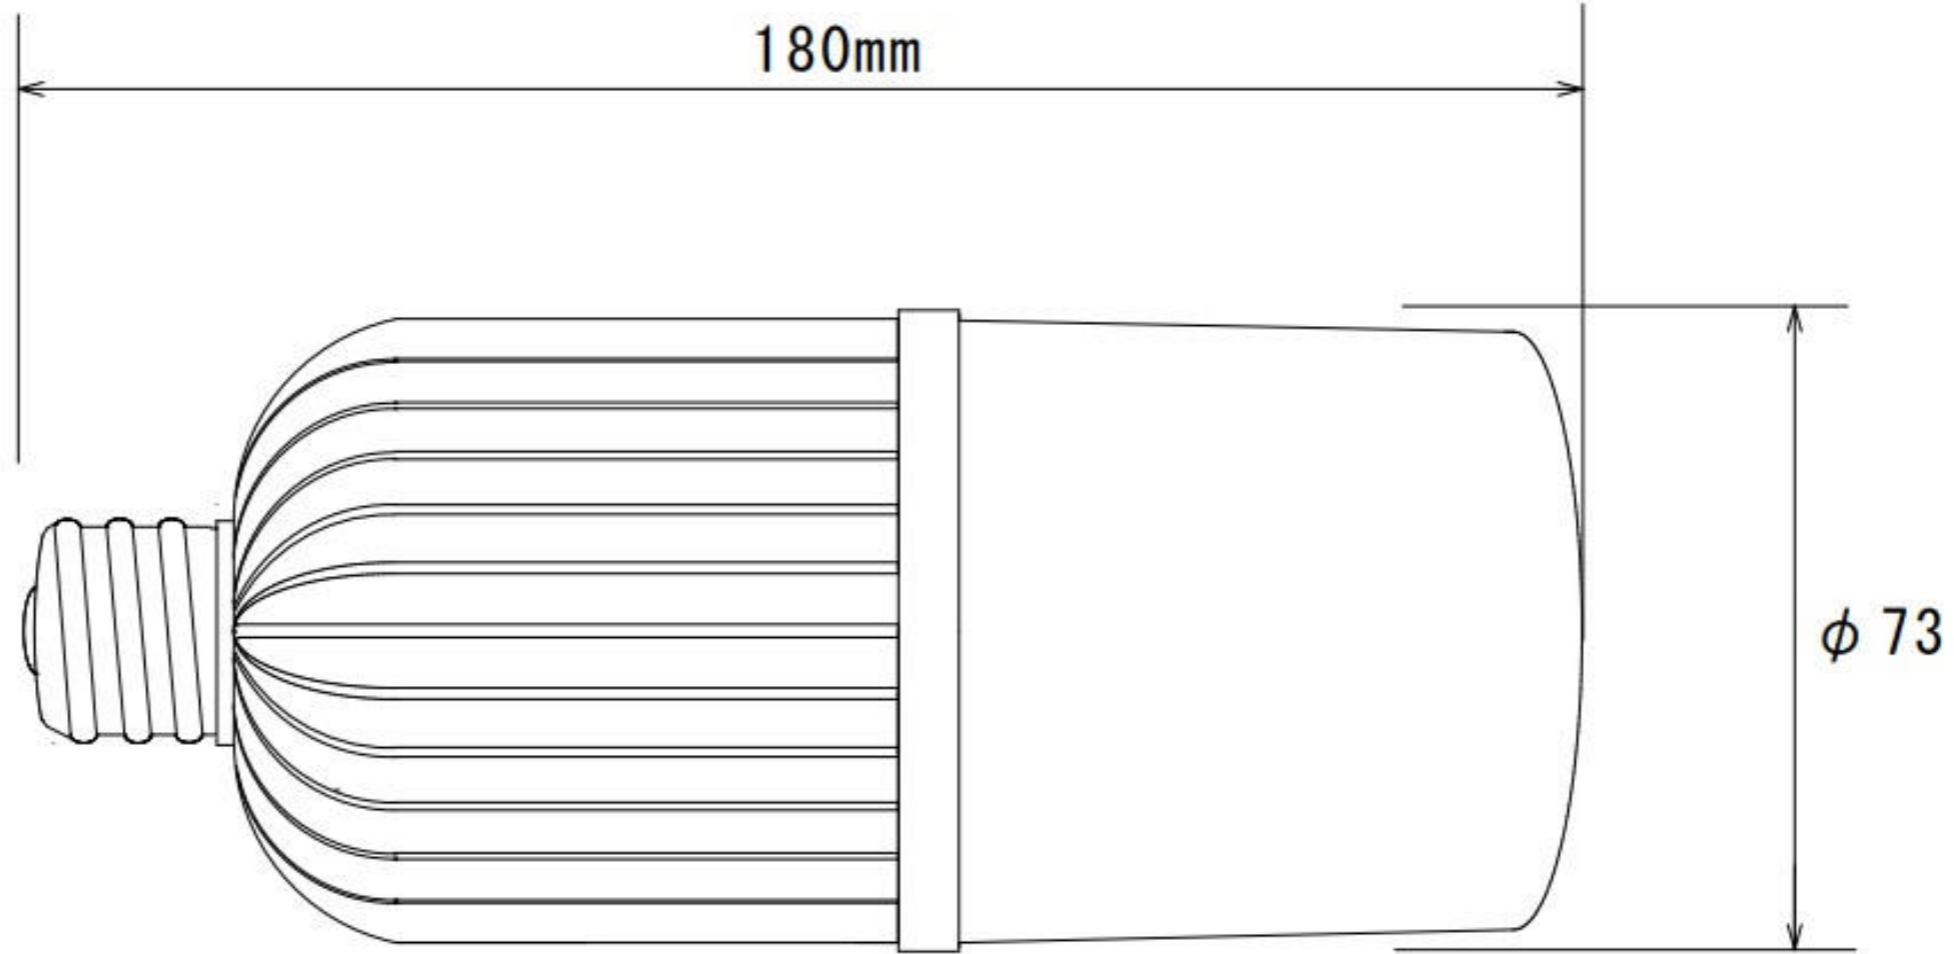

40Wタイプ コーンライト 口金E26

公園灯・外灯対応 密閉器具対応型

【製品仕様】

重量(kg)	0.42	演色性(Ra)	75
消費電力(W)	40	配光角(°)	360
入力電圧(V)	AC90~240 (50/60Hz)	寿命(h)	40,000
全光束(lm)	4,000	動作温度(°C)	-30~50
色温度(K)	2,200	SMPS	内蔵型
防水防塵(IP)	65		

尺度	日付	設計	製図	承認
	2023/06/26			高木
モデル名	AP-TG250-40L-E26			
株式会社サンエスオプテック				