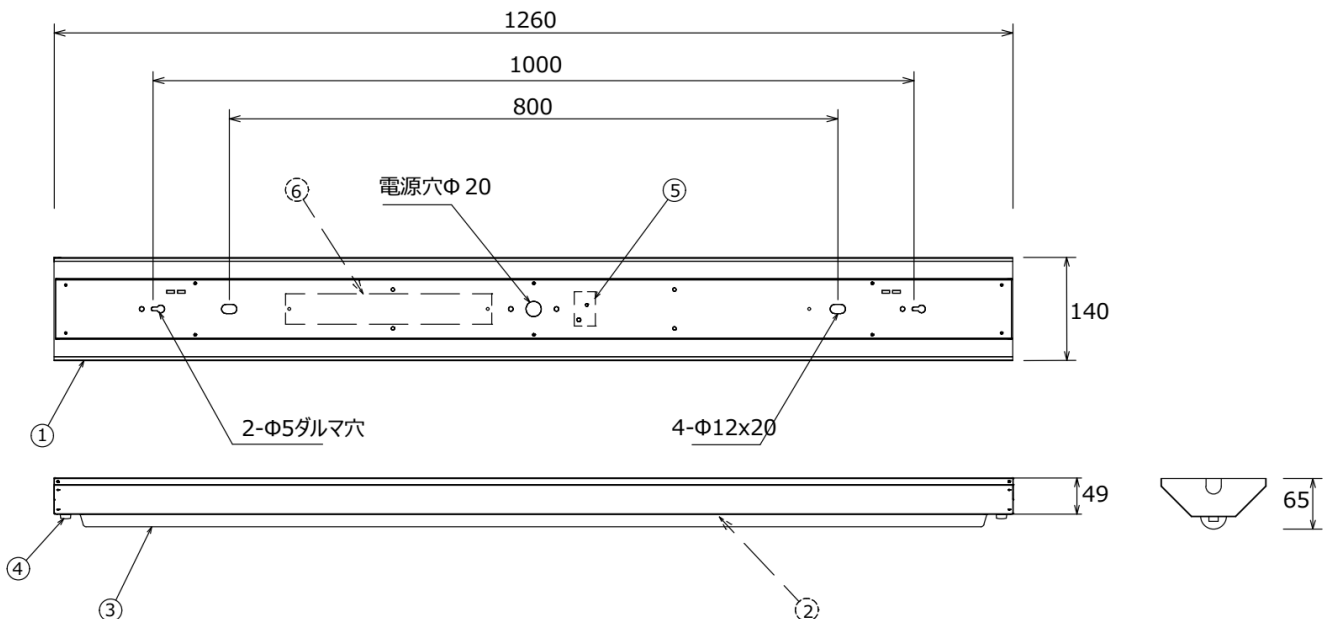

一体型ベースライト・アプラシリーズ®

日本製カスタム LED 照明

<2009年1月からの実績 Made in JAPAN >

AP-SLXVA1/2-36W-1Y 一体型ベースライト

紫外線遮断イエロー光

型式	AP-SLXVA1/2-36W-1Y
寸法	1260 x 140 x 65 mm
消費電力	36W
全光束	4,000lm
発光色	イエロー
効率	111.1 lm/W
演色性 (Ra)	—
入力電圧	AC100/200V
電源周波数	50/60 Hz
質量	4.0 kg
本体材質	カラー鋼板

■寸法 (単位: mm)

1	フレーム
2	LEDユニット
3	アクリルカバー
4	LEDユニット止め具
5	電源端子台
6	インバーター