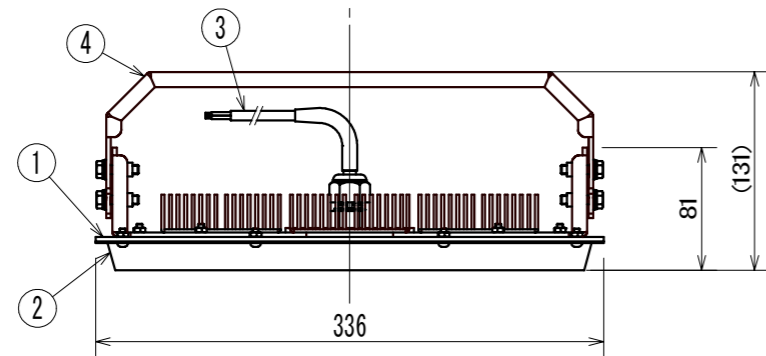

符号	訂正年月日	履	歴	捺印
△				
△				

【規格】

項目	記銘値	単位	項目	記銘値	単位
灯具入力電圧	DC 195	V	光源色	5000	K
灯具入力電流	0.85	A	LED光束	30000	lm
灯具入力電力	165	W	演色性	Ra70	
電源ユニット	別置型		使用環境温度	-30~80	°C
電源入力電圧	200	V	保護等級	IP65	相当
電源入力電力	178	W	質量	3.3	kg

【結線図】

No.	名称	数量	材質	摘要
1	フレーム	1	アルミニウム	t3.0 粉体焼付塗装
2	カバー	1	アルミニウム	t1.2 粉体焼付塗装
3	口出し線	1	RS-CT	0.75X2 MIN300
4	取付アーム	1	アルミニウム	t3.0 粉体焼付塗装
5	保護カバー	1	強化ガラス	t3.0
6				
7				
8				
9				
10				

⚠ 安全に関するご注意

- 点灯時の周囲温度は定格値の範囲外ではご使用できません。故障の原因となります。
- 本製品は一般屋内用照明器具で、防塵・防噴流仕様です。(保護等級IP65相当) 冠水する場所ではご使用できません。
- 高温の場所ではご使用できません。器具の故障、漏電、火災の原因となります。
- 断熱材・防音材等で器具周辺や器具本体上部を覆わないでください。
- 振動・衝撃のある場所には使用できません。
- 器具の取付面が弱い場合は、補強材等にて、確実に固定してください。器具が落下する恐れがあります。
- LED素子は、光色、明るさにバラツキがあり、同じ形式の製品で光色、明るさが異なる場合があります。
- 入力電圧は定格電圧±10%の範囲で使用してください。範囲外での使用は、器具の動作不良、故障の原因となります。
- その他の注意事項や安全上の注意は、製品に同梱の取扱説明書に従ってください。

※指定ナキ箇所ノ寸法公差
 打抜きノ普通寸法公差 JIS B 0408-B 参照
 曲ゲ及ビ絞りノ普通寸法公差 JIS B 0408-B 参照

※商品の外観・仕様などは改良のため予告なく変更する場合があります。

設計	承認	検図	検図	検図	設計	製図	写図	作成年月日	尺度	単位	材質	処理・仕上	品番	品名
									1/5	MM	アルミニウム等	粉体焼付塗装：アイボリー	AP-SLZMCD200-178HW-7F 耐腐食性ガス	水銀灯1000W相当 電源別置型LED照明