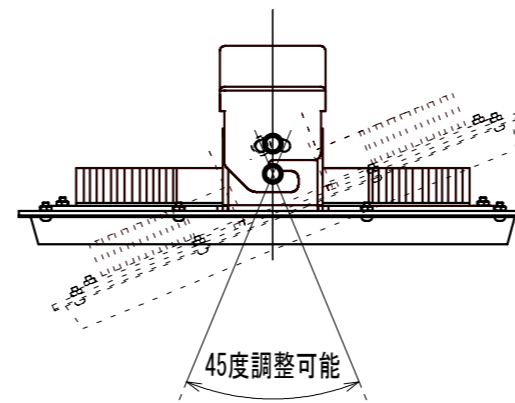

符号	訂正年月日	履	歴	捺印
△				
△				

【規格】

項目	記銘値	単位	項目	記銘値	単位
灯具入力電圧	DC 195	V	光源色	5000	K
灯具入力電流	0.85	A	LED光束	30000	lm
灯具入力電力	165	W	演色性	Ra70	
電源ユニット	別置型		使用環境温度	-30~80	°C
電源入力電圧	200	V	保護等級	IP65	相当
電源入力電力	178	W	質量	3.3	kg

【結線図】

No.	名称	数量	材質	摘要
1	フレーム	1	アルミニウム	t3.0 粉体焼付塗装
2	カバー	1	アルミニウム	t1.2 粉体焼付塗装
3	口出し線	1	RS-CT	0.75X2 MIN300
4	取付アーム	1	アルミニウム	t3.0 粉体焼付塗装
5	保護カバー	1	強化ガラス	t3.0
6				
7				
8				
9				
10				

⚠ 安全に関するご注意

- 点灯時の周囲温度は定格値の範囲外ではご使用できません。故障の原因となります。
- 本製品は一般屋内用照明器具で、防塵・防噴流仕様です。(保護等級IP65相当) 冠水する場所ではご使用できません。
- 高温の場所ではご使用できません。器具の故障、漏電、火災の原因となります。
- 断熱材・防音材等で器具周辺や器具本体上部を覆わないでください。
- 振動・衝撃のある場所には使用できません。
- 器具の取付面が弱い場合は、補強材等にて、確実に固定してください。器具が落下する恐れがあります。
- LED素子は、光色、明るさにバラツキがあり、同じ形式の製品で光色、明るさが異なる場合があります。
- 入力電圧は定格電圧±10%の範囲で使用してください。範囲外での使用は、器具の動作不良、故障の原因となります。
- その他の注意事項や安全上の注意は、製品に同梱の取扱説明書に従ってください。

※指定ナキ箇所ノ寸法公差
 打抜きノ普通寸法公差 JIS B 0408-B 参照
 曲ゲ及ビ絞りノ普通寸法公差 JIS B 0408-B 参照

※商品の外観・仕様などは改良のため予告なく変更する場合があります。

設計	承認	検図	検図	検図	設計	製図	写図	作成年月日	尺度	単位	材質	処理・仕上	品番	品名
									1/5	MM	アルミニウム等	粉体焼付塗装：アイボリー	AP-SLZMCD200-178HW-7F 耐腐食性ガス	水銀灯1000W相当 電源別置型LED照明