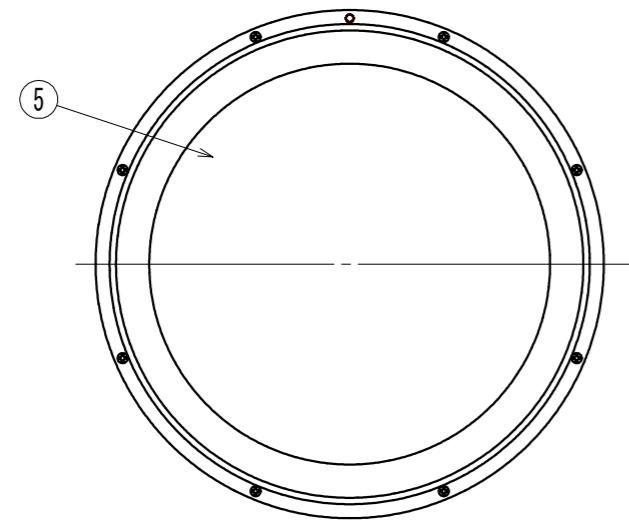

符号	訂正年月日	履	歴	捺印
△				
△				

【規格】

項目	記銘値	単位	項目	記銘値	単位
灯具入力電圧	DC 195	V	光源色	5000	K
灯具入力電流	0.85	A	LED光束	30000	lm
灯具入力電力	165	W	演色性	Ra70	
電源ユニット	別置型		使用環境温度	-30~80	°C
電源入力電圧	200	V	保護等級	IP65	相当
電源入力電力	178	W	質量	3.3	kg

【結線図】

No.	名称	数量	材質	摘要
1	フレーム	1	アルミニウム	t3.0 粉体焼付塗装
2	カバー	1	アルミニウム	t1.2 粉体焼付塗装
3	口出し線	1	RS-CT	0.75X2 MIN300
4	取付アーム	1	アルミニウム	t3.0 粉体焼付塗装
5	保護カバー	1	強化ガラス	t3.0
6				
7				
8				
9				
10				

⚠ 安全に関するご注意

- 点灯時の周囲温度は定格値の範囲外ではご使用できません。故障の原因となります。
- 本製品は一般屋内用照明器具で、防塵・防噴流仕様です。(保護等級IP65相当) 冠水する場所ではご使用できません。
- 高温の場所ではご使用できません。器具の故障、漏電、火災の原因となります。
- 断熱材・防音材等で器具周辺や器具本体上部を覆わないでください。
- 振動・衝撃のある場所には使用できません。
- 器具の取付面が弱い場合は、補強材等にて、確実に固定してください。器具が落下する恐れがあります。
- LED素子は、光色、明るさにバラツキがあり、同じ形式の製品で光色、明るさが異なる場合があります。
- 入力電圧は定格電圧±10%の範囲で使用してください。範囲外での使用は、器具の動作不良、故障の原因となります。
- その他の注意事項や安全上の注意は、製品に同梱の取扱説明書に従ってください。

※指定ナキ箇所ノ寸法公差
 打抜きノ普通寸法公差 JIS B 0408-B 参照
 曲ゲ及ビ絞りノ普通寸法公差 JIS B 0408-B 参照

※商品の外観・仕様などは改良のため予告なく変更する場合があります。

設計	承認	検図	検図	検図	設計	製図	写図	作成年月日	尺度	単位	材質	処理・仕上	品番	品名
									1/5	MM	アルミニウム等	粉体焼付塗装：アイボリー	AP-SLZMCD200-178HW-7F 耐腐食性ガス	水銀灯1000W相当 電源別置型LED照明