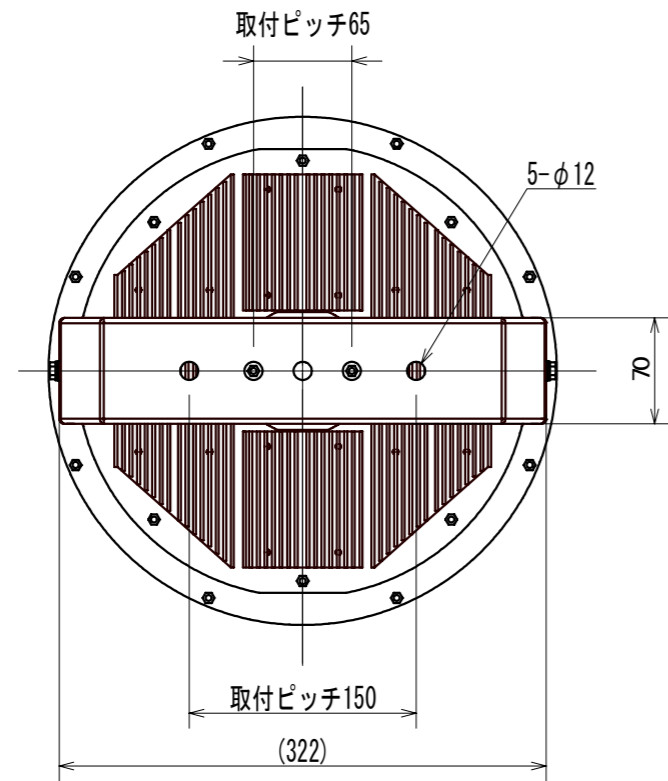

符号	訂正年月日	履	歴	捺印
△				
△				

【規格】

項目	記銘値	単位	項目	記銘値	単位
灯具入力電圧	DC 195	V	光源色	5000	K
灯具入力電流	0.85	A	LED光束	30000	lm
灯具入力電力	165	W	演色性	Ra70	
電源ユニット	別置型		使用環境温度	-30~80	°C
電源入力電圧	200	V	保護等級	IP65	相当
電源入力電力	178	W	質量	3.3	kg

【結線図】

No.	名称	数量	材質	摘要
1	フレーム	1	アルミニウム	t3.0 粉体焼付塗装
2	カバー	1	アルミニウム	t1.2 粉体焼付塗装
3	口出し線	1	RS-CT	0.75X2 MIN300
4	取付アーム	1	アルミニウム	t3.0 粉体焼付塗装
5	保護カバー	1	強化ガラス	t3.0
6				
7				
8				
9				
10				

⚠ 安全に関するご注意

- 点灯時の周囲温度は定格値の範囲外ではご使用できません。故障の原因となります。
- 本製品は一般屋内用照明器具で、防塵・防噴流仕様です。(保護等級IP65相当) 冠水する場所ではご使用できません。
- 高温の場所ではご使用できません。器具の故障、漏電、火災の原因となります。
- 断熱材・防音材等で器具周辺や器具本体上部を覆わないでください。
- 振動・衝撃のある場所には使用できません。
- 器具の取付面が弱い場合は、補強材等にて、確実に固定してください。器具が落下する恐れがあります。
- LED素子は、光色、明るさにバラツキがあり、同じ形式の製品で光色、明るさが異なる場合があります。
- 入力電圧は定格電圧±10%の範囲で使用してください。範囲外での使用は、器具の動作不良、故障の原因となります。
- その他の注意事項や安全上の注意は、製品に同梱の取扱説明書に従ってください。

※指定ナキ箇所ノ寸法公差
 打抜きノ普通寸法公差 JIS B 0408-B 参照
 曲ゲ及ビ絞りノ普通寸法公差 JIS B 0408-B 参照

※商品の外観・仕様などは改良のため予告なく変更する場合があります。

設計	承認	検図	検図	検図	設計	製図	写図	作成年月日	尺度	単位	材質	処理・仕上	品番	品名
									1/5	MM	アルミニウム等	粉体焼付塗装：アイボリー	AP-SLZMCD200-178HW-7F 耐腐食性ガス	水銀灯1000W相当 電源別置型LED照明