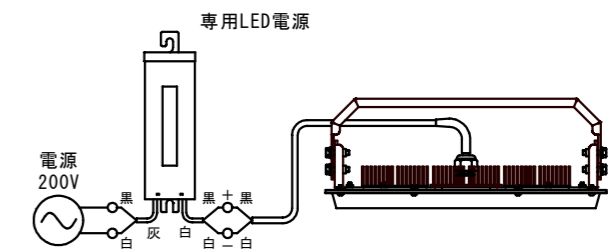

符号	訂正年月日	履	歴	捺印
△				
△				

【規格】

項目	記銘値	単位	項目	記銘値	単位
灯具入力電圧	DC 195	V	光源色	5000	K
灯具入力電流	0.85	A	LED光束	30000	lm
灯具入力電力	165	W	演色性	Ra70	
電源ユニット	別置型		使用環境温度	-30~80	°C
電源入力電圧	200	V	保護等級	IP65	相当
電源入力電力	178	W	質量	3.3	kg

【結線図】

No.	名称	数量	材質	摘要
1	フレーム	1	アルミニウム	t3.0 粉体焼付塗装
2	カバー	1	アルミニウム	t1.2 粉体焼付塗装
3	口出し線	1	RS-CT	0.75X2 MIN300
4	取付アーム	1	アルミニウム	t3.0 粉体焼付塗装
5	保護カバー	1	強化ガラス	t3.0
6				
7				
8				
9				
10				

⚠ 安全に関するご注意

- 点灯時の周囲温度は定格値の範囲外ではご使用できません。故障の原因となります。
- 本製品は一般屋内用照明器具で、防塵・防噴流仕様です。(保護等級IP65相当) 冠水する場所ではご使用できません。
- 高温の場所ではご使用できません。器具の故障、漏電、火災の原因となります。
- 断熱材・防音材等で器具周辺や器具本体上部を覆わないでください。
- 振動・衝撃のある場所には使用できません。
- 器具の取付面が弱い場合は、補強材等にて、確実に固定してください。器具が落下する恐れがあります。
- LED素子は、光色、明るさにバラツキがあり、同じ形式の製品で光色、明るさが異なる場合があります。
- 入力電圧は定格電圧±10%の範囲で使用してください。範囲外での使用は、器具の動作不良、故障の原因となります。
- その他の注意事項や安全上の注意は、製品に同梱の取扱説明書に従ってください。

※指定ナキ箇所ノ寸法公差
 打抜きノ普通寸法公差 JIS B 0408-B 参照
 曲ゲ及ビ絞りノ普通寸法公差 JIS B 0408-B 参照

※商品の外観・仕様などは改良のため予告なく変更する場合があります。

設計	承認	検図	検図	検図	設計	製図	写図	作成年月日	尺度	単位	材質	処理・仕上	品番	品名
									1/5	MM	アルミニウム等	粉体焼付塗装：アイボリー	AP-SLZMCD200-178HW-7F 耐腐食性ガス	水銀灯1000W相当 電源別置型LED照明