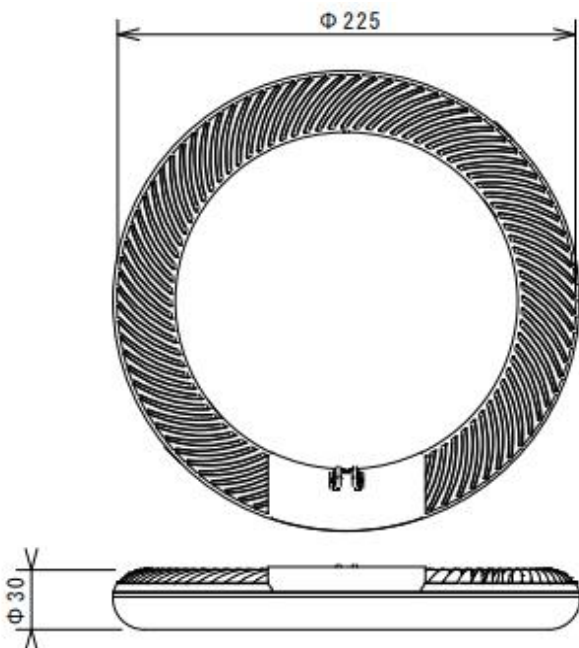

## 丸型蛍光灯サークライン型LED照明

### FCL11L1D / FCL11ND

代替対象	FCL30W	
型式	FCL11L1D	FCL11ND
消費電力	11W	
入力電圧	AC100~240V	
電源周波数	50Hz/60Hz	
口金	G10q	
色温度	3000K(電球色)	5000K(昼白色)
全光束	1560lm	1600lm
演色性	Ra80	
照射角度	120°	
サイズ	φ 225x φ 30	
重量	390g	
設計寿命	40,000h	
使用温度	-30~40°C	
密閉器具	対応	
製品保証	5年	