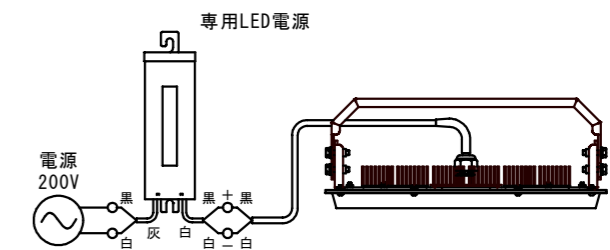

符号	訂正年月日	履	歴	捺印
△				
△				

【規格】

項目	記銘値	単位	項目	記銘値	単位
灯具入力電圧	DC 195	V	光源色	5000	K
灯具入力電流	0.85	A	LED光束	30000	lm
灯具入力電力	165	W	演色性	Ra70	
電源ユニット	別置型		使用環境温度	-30~80	°C
電源入力電圧	200	V	保護等級	IP65	相当
電源入力電力	178	W	質量	3.3	kg

【結線図】

No.	名称	数量	材質	摘要
1	フレーム	1	アルミニウム	t3.0 粉体焼付塗装
2	カバー	1	アルミニウム	t1.2 粉体焼付塗装
3	口出し線	1	RS-CT	0.75X2 MIN300
4	取付アーム	1	アルミニウム	t3.0 粉体焼付塗装
5	保護カバー	1	強化ガラス	t3.0
6				
7				
8				
9				
10				

⚠ 安全に関するご注意

- 点灯時の周囲温度は定格値の範囲外ではご使用できません。故障の原因となります。
- 本製品は一般屋内用照明器具で、防塵・防噴流仕様です。(保護等級IP65相当) 冠水する場所ではご使用できません。
- 高温の場所ではご使用できません。器具の故障、漏電、火災の原因となります。
- 断熱材・防音材等で器具周辺や器具本体上部を覆わないでください。
- 振動・衝撃のある場所には使用できません。
- 器具の取付面が弱い場合は、補強材等にて、確実に固定してください。器具が落下する恐れがあります。
- LED素子は、光色、明るさにバラツキがあり、同じ形式の製品で光色、明るさが異なる場合があります。
- 入力電圧は定格電圧±10%の範囲で使用してください。範囲外での使用は、器具の動作不良、故障の原因となります。
- その他の注意事項や安全上の注意は、製品に同梱の取扱説明書に従ってください。

※指定ナキ箇所ノ寸法公差
 打抜きノ普通寸法公差 JIS B 0408-B 参照
 曲ゲ及ビ絞りノ普通寸法公差 JIS B 0408-B 参照

※商品の外観・仕様などは改良のため予告なく変更する場合があります。

設計	承認	検図	検図	検図	設計	製図	写図	作成年月日	尺度	単位	材質	処理・仕上	品番	品名
									1/5	MM	アルミニウム等	粉体焼付塗装：アイボリー	AP-SLZMCD200-178HW-7	水銀灯1000W相当 電源別置型LED照明