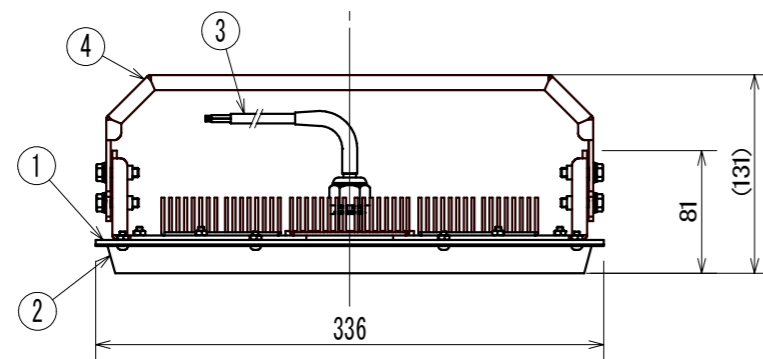

符号	訂正年月日	履	歴	捺印
△				
△				

【規格】

項目	記銘値	単位	項目	記銘値	単位
灯具入力電圧	DC 195	V	光源色	5000	K
灯具入力電流	0.85	A	LED光束	30000	lm
灯具入力電力	165	W	演色性	Ra70	
電源ユニット	別置型		使用環境温度	-30~80	°C
電源入力電圧	200	V	保護等級	IP65	相当
電源入力電力	178	W	質量	3.3	kg

【結線図】

No.	名称	数量	材質	摘要
1	フレーム	1	アルミニウム	t3.0 粉体焼付塗装
2	カバー	1	アルミニウム	t1.2 粉体焼付塗装
3	口出し線	1	RS-CT	0.75X2 MIN300
4	取付アーム	1	アルミニウム	t3.0 粉体焼付塗装
5	保護カバー	1	強化ガラス	t3.0
6				
7				
8				
9				
10				

⚠ 安全に関するご注意

- 点灯時の周囲温度は定格値の範囲外ではご使用できません。故障の原因となります。
- 本製品は一般屋内用照明器具で、防塵・防噴流仕様です。(保護等級IP65相当) 冠水する場所ではご使用できません。
- 高温の場所ではご使用できません。器具の故障、漏電、火災の原因となります。
- 断熱材・防音材等で器具周辺や器具本体上部を覆わないでください。
- 振動・衝撃のある場所には使用できません。
- 器具の取付面が弱い場合は、補強材等にて、確実に固定してください。器具が落下する恐れがあります。
- LED素子は、光色、明るさにバラツキがあり、同じ形式の製品で光色、明るさが異なる場合があります。
- 入力電圧は定格電圧±10%の範囲で使用してください。範囲外での使用は、器具の動作不良、故障の原因となります。
- その他の注意事項や安全上の注意は、製品に同梱の取扱説明書に従ってください。

※指定ナキ箇所ノ寸法公差
 打抜きノ普通寸法公差 JIS B 0408-B 参照
 曲ゲ及ビ絞りノ普通寸法公差 JIS B 0408-B 参照

※商品の外観・仕様などは改良のため予告なく変更する場合があります。

設計	承認	検図	検図	検図	設計	製図	写図	作成年月日	尺度	単位	材質	処理・仕上	品番	品名
									1/5	MM	アルミニウム等	粉体焼付塗装：アイボリー	AP-SLZMCD200-178HW-7	水銀灯1000W相当 電源別置型LED照明