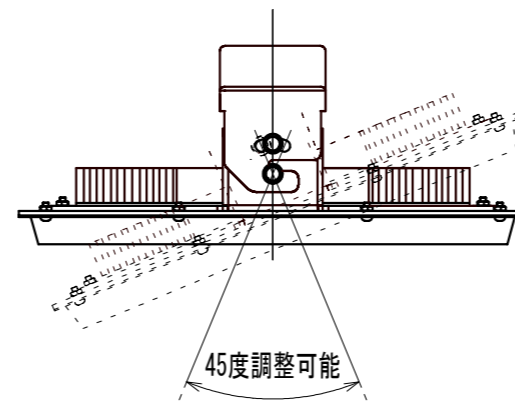

符号	訂正年月日	履	歴	捺印
△				
△				

【規格】

項目	記銘値	単位	項目	記銘値	単位
灯具入力電圧	DC 195	V	光源色	5000	K
灯具入力電流	0.85	A	LED光束	30000	lm
灯具入力電力	165	W	演色性	Ra70	
電源ユニット	別置型		使用環境温度	-30~80	°C
電源入力電圧	200	V	保護等級	IP65	相当
電源入力電力	178	W	質量	3.3	kg

【結線図】

No.	名称	数量	材質	摘要
1	フレーム	1	アルミニウム	t3.0 粉体焼付塗装
2	カバー	1	アルミニウム	t1.2 粉体焼付塗装
3	口出し線	1	RS-CT	0.75X2 MIN300
4	取付アーム	1	アルミニウム	t3.0 粉体焼付塗装
5	保護カバー	1	強化ガラス	t3.0
6				
7				
8				
9				
10				

⚠ 安全に関するご注意

- 点灯時の周囲温度は定格値の範囲外ではご使用できません。故障の原因となります。
- 本製品は一般屋内用照明器具で、防塵・防噴流仕様です。(保護等級IP65相当) 冠水する場所ではご使用できません。
- 高温の場所ではご使用できません。器具の故障、漏電、火災の原因となります。
- 断熱材・防音材等で器具周辺や器具本体上部を覆わないでください。
- 振動・衝撃のある場所には使用できません。
- 器具の取付面が弱い場合は、補強材等にて、確実に固定してください。器具が落下する恐れがあります。
- LED素子は、光色、明るさにバラツキがあり、同じ形式の製品で光色、明るさが異なる場合があります。
- 入力電圧は定格電圧±10%の範囲で使用してください。範囲外での使用は、器具の動作不良、故障の原因となります。
- その他の注意事項や安全上の注意は、製品に同梱の取扱説明書に従ってください。

※指定ナキ箇所ノ寸法公差
 打抜きノ普通寸法公差 JIS B 0408-B 参照
 曲ゲ及ビ絞りノ普通寸法公差 JIS B 0408-B 参照

※商品の外観・仕様などは改良のため予告なく変更する場合があります。

設計	承認	検図	検図	検図	設計	製図	写図	作成年月日	尺度	単位	材質	処理・仕上	品番	品名
									1/5	MM	アルミニウム等	粉体焼付塗装：アイボリー	AP-SLZMCD200-178HW-7	水銀灯1000W相当 電源別置型LED照明