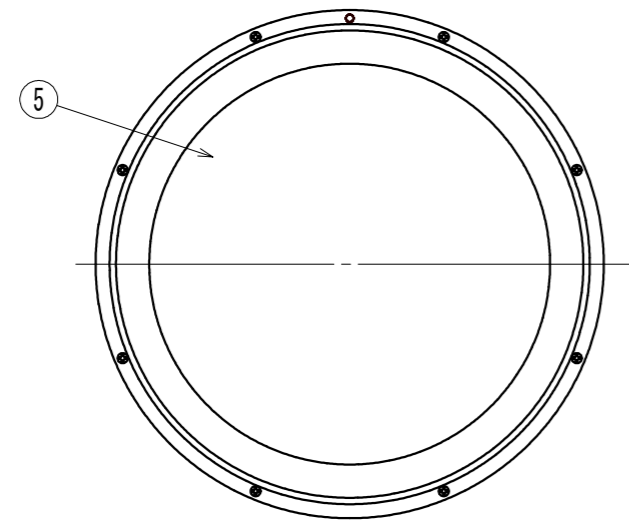

符号	訂正年月日	履	歴	捺印
△				
△				

【規格】

項目	記銘値	単位	項目	記銘値	単位
灯具入力電圧	DC 195	V	光源色	5000	K
灯具入力電流	0.85	A	LED光束	30000	lm
灯具入力電力	165	W	演色性	Ra70	
電源ユニット	別置型		使用環境温度	-30~80	°C
電源入力電圧	200	V	保護等級	IP65	相当
電源入力電力	178	W	質量	3.3	kg

【結線図】

No.	名称	数量	材質	摘要
1	フレーム	1	アルミニウム	t3.0 粉体焼付塗装
2	カバー	1	アルミニウム	t1.2 粉体焼付塗装
3	口出し線	1	RS-CT	0.75X2 MIN300
4	取付アーム	1	アルミニウム	t3.0 粉体焼付塗装
5	保護カバー	1	強化ガラス	t3.0
6				
7				
8				
9				
10				

⚠ 安全に関するご注意

- 点灯時の周囲温度は定格値の範囲外ではご使用できません。故障の原因となります。
- 本製品は一般屋内用照明器具で、防塵・防噴流仕様です。(保護等級IP65相当) 冠水する場所ではご使用できません。
- 高温の場所ではご使用できません。器具の故障、漏電、火災の原因となります。
- 断熱材・防音材等で器具周辺や器具本体上部を覆わないでください。
- 振動・衝撃のある場所には使用できません。
- 器具の取付面が弱い場合は、補強材等にて、確実に固定してください。器具が落下する恐れがあります。
- LED素子は、光色、明るさにバラツキがあり、同じ形式の製品で光色、明るさが異なる場合があります。
- 入力電圧は定格電圧±10%の範囲で使用してください。範囲外での使用は、器具の動作不良、故障の原因となります。
- その他の注意事項や安全上の注意は、製品に同梱の取扱説明書に従ってください。

※指定ナキ箇所ノ寸法公差
 打抜きノ普通寸法公差 JIS B 0408-B 参照
 曲ゲ及ビ絞りノ普通寸法公差 JIS B 0408-B 参照

※商品の外観・仕様などは改良のため予告なく変更する場合があります。

設計	承認	検図	検図	検図	設計	製図	写図	作成年月日	尺度	単位	材質	処理・仕上	品番	品名
									1/5	MM	アルミニウム等	粉体焼付塗装：アイボリー	AP-SLZMCD200-178HW-7	水銀灯1000W相当 電源別置型LED照明