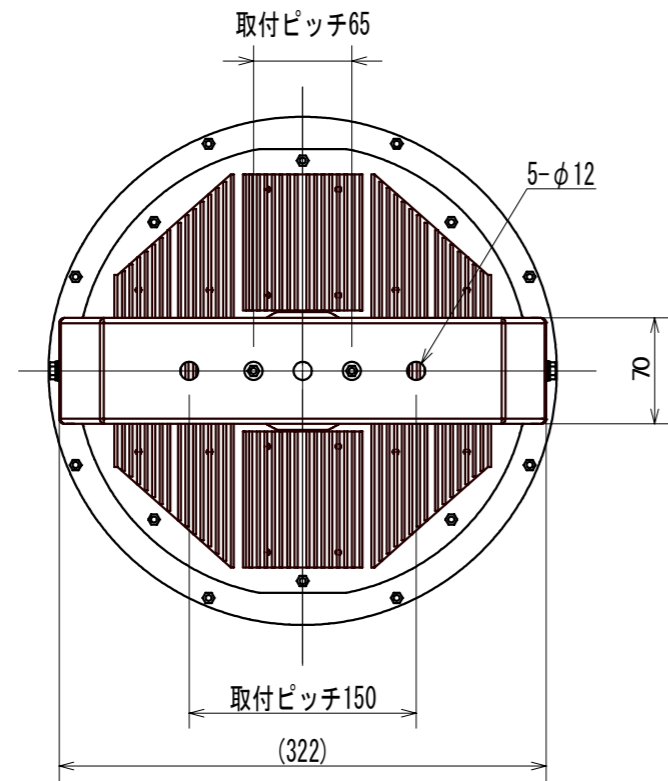

符号	訂正年月日	履	歴	捺印
△				
△				

【規格】

項目	記銘値	単位	項目	記銘値	単位
灯具入力電圧	DC 195	V	光源色	5000	K
灯具入力電流	0.85	A	LED光束	30000	lm
灯具入力電力	165	W	演色性	Ra70	
電源ユニット	別置型		使用環境温度	-30~80	°C
電源入力電圧	200	V	保護等級	IP65	相当
電源入力電力	178	W	質量	3.3	kg

【結線図】

No.	名称	数量	材質	摘要
1	フレーム	1	アルミニウム	t3.0 粉体焼付塗装
2	カバー	1	アルミニウム	t1.2 粉体焼付塗装
3	口出し線	1	RS-CT	0.75X2 MIN300
4	取付アーム	1	アルミニウム	t3.0 粉体焼付塗装
5	保護カバー	1	強化ガラス	t3.0
6				
7				
8				
9				
10				

⚠ 安全に関するご注意

- 点灯時の周囲温度は定格値の範囲外ではご使用できません。故障の原因となります。
- 本製品は一般屋内用照明器具で、防塵・防噴流仕様です。(保護等級IP65相当) 冠水する場所ではご使用できません。
- 高温の場所ではご使用できません。器具の故障、漏電、火災の原因となります。
- 断熱材・防音材等で器具周辺や器具本体上部を覆わないでください。
- 振動・衝撃のある場所には使用できません。
- 器具の取付面が弱い場合は、補強材等にて、確実に固定してください。器具が落下する恐れがあります。
- LED素子は、光色、明るさにバラツキがあり、同じ形式の製品で光色、明るさが異なる場合があります。
- 入力電圧は定格電圧±10%の範囲で使用してください。範囲外での使用は、器具の動作不良、故障の原因となります。
- その他の注意事項や安全上の注意は、製品に同梱の取扱説明書に従ってください。

※指定ナキ箇所ノ寸法公差
 打抜きノ普通寸法公差 JIS B 0408-B 参照
 曲ゲ及ビ絞りノ普通寸法公差 JIS B 0408-B 参照

※商品の外観・仕様などは改良のため予告なく変更する場合があります。

設計	承認	検図	検図	検図	設計	製図	写図	作成年月日	尺度	単位	材質	処理・仕上	品番	品名
									1/5	MM	アルミニウム等	粉体焼付塗装：アイボリー	AP-SLZMCD200-178HW-7	水銀灯1000W相当 電源別置型LED照明