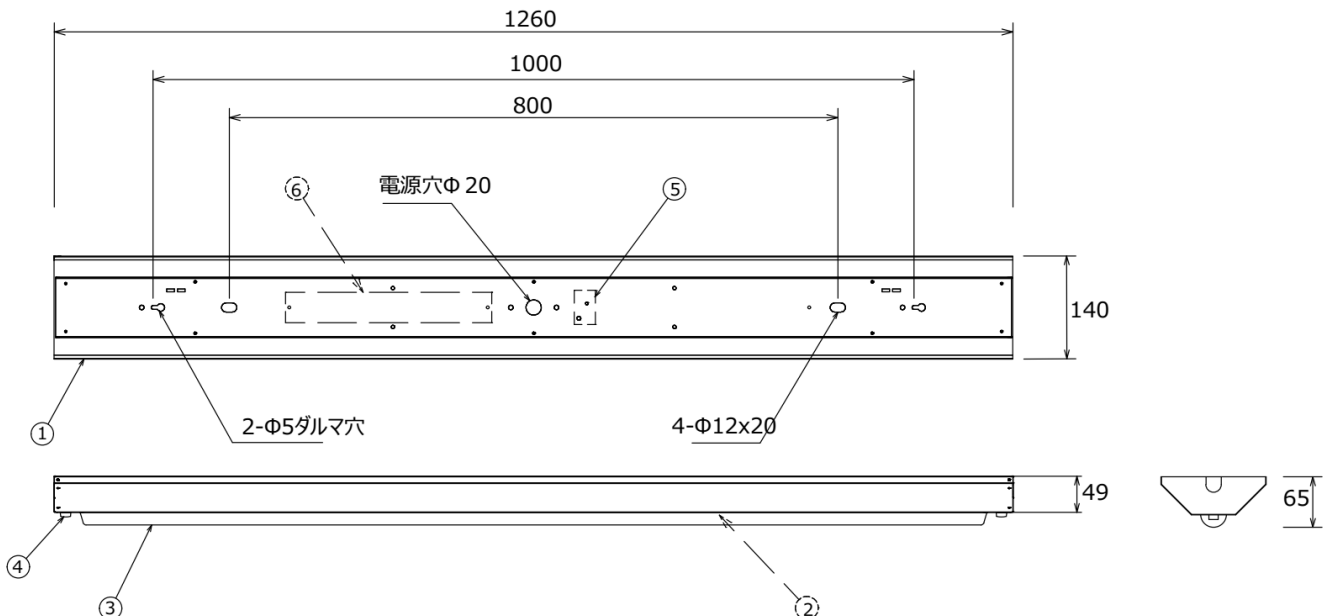

一体型ベースライト・アプラシリーズ®

日本製カスタム LED 照明

<2009 年 1 月からの実績 Made in JAPAN >

AP-SLXVA1/2-25W-1F 一体型ベースライト

耐酸・耐薬品仕様

型式	AP-SLXVA1/2-25W-1F
寸法	1260 x 140 x 65 mm
消費電力	24.6W
全光束	4,000lm
色温度	5,000 K (昼白色)
効率	162.6 lm/W
演色性 (Ra)	80
入力電圧	AC100/200V
電源周波数	50/60 Hz
質量	4.0 kg
代替照明	FL40×2 灯相当
本体材質	ステンレス
仕上げ	耐酸/アルカリ薬品コーティング塗装

■寸法 (単位 : mm)

1	フレーム
2	LED ユニット
3	アクリルカバー
4	LED ユニット止め具
5	電源端子台
6	インバーター