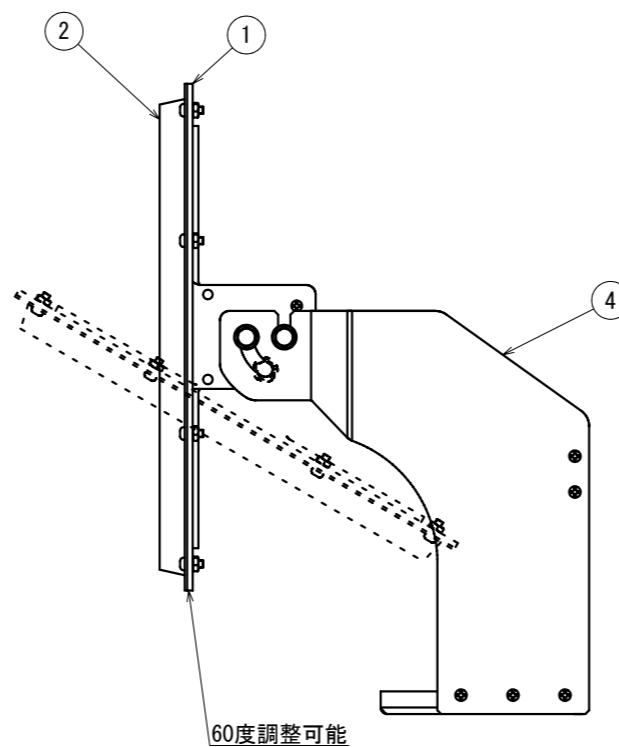

符号	訂正年月日	履	歴	捺印
△				
△				

【定 格】

項 目	記銘値	単 位	項 目	記銘値	単 位
電源入力電圧	200	V	光 源 色	5000	K
電源入力電力	91	W	L E D 光 束	11000	lm
			演 色 性	Ra70	
電源ユニット	別置型		使用環境温度	-60 ~ 60	°C
			保 護 等 級	IP65	相当
			質 量	2.3	kg

※必ず専用LED電源とセットでご使用ください。
直接電源に接続しますと故障します。

【結線図】

No.	名 称	数 量	材 質	摘 要
1	フレーム	1	アルミニウム	t3.0 粉体焼付塗装
2	カバー	1	アルミニウム	t1.2 粉体焼付塗装
3	口出し線	1	RS-CT	0.75X2 MIN300
4	取付アーム	1	アルミニウム	t3.0 粉体焼付塗装
5	保護カバー	1	強化ガラス	t3.0
6				
7				
8				
9				
10				

▲ 安全に関するご注意

※指定ナキ箇所ノ寸法公差
打抜きノ普通寸法公差 JIS B 0408-B 参照
曲ゲ及ビ絞りノ普通寸法公差 JIS B 0408-B 参照

※商品の外観・仕様などは改良のため予告なく変更する場合があります。

設 計	承認	検 査	検 査	検 査	設 計	製 図	写 図	作 成 年 月 日	尺 度	単 位	材 質	処 理 ・ 仕 上	品 番	品 名
									1/4	MM	アルミニウム	粉体焼付塗装：アイボリー	AP-MLZMTHD-91LW	水銀灯300W相当 電源別置型LED照明