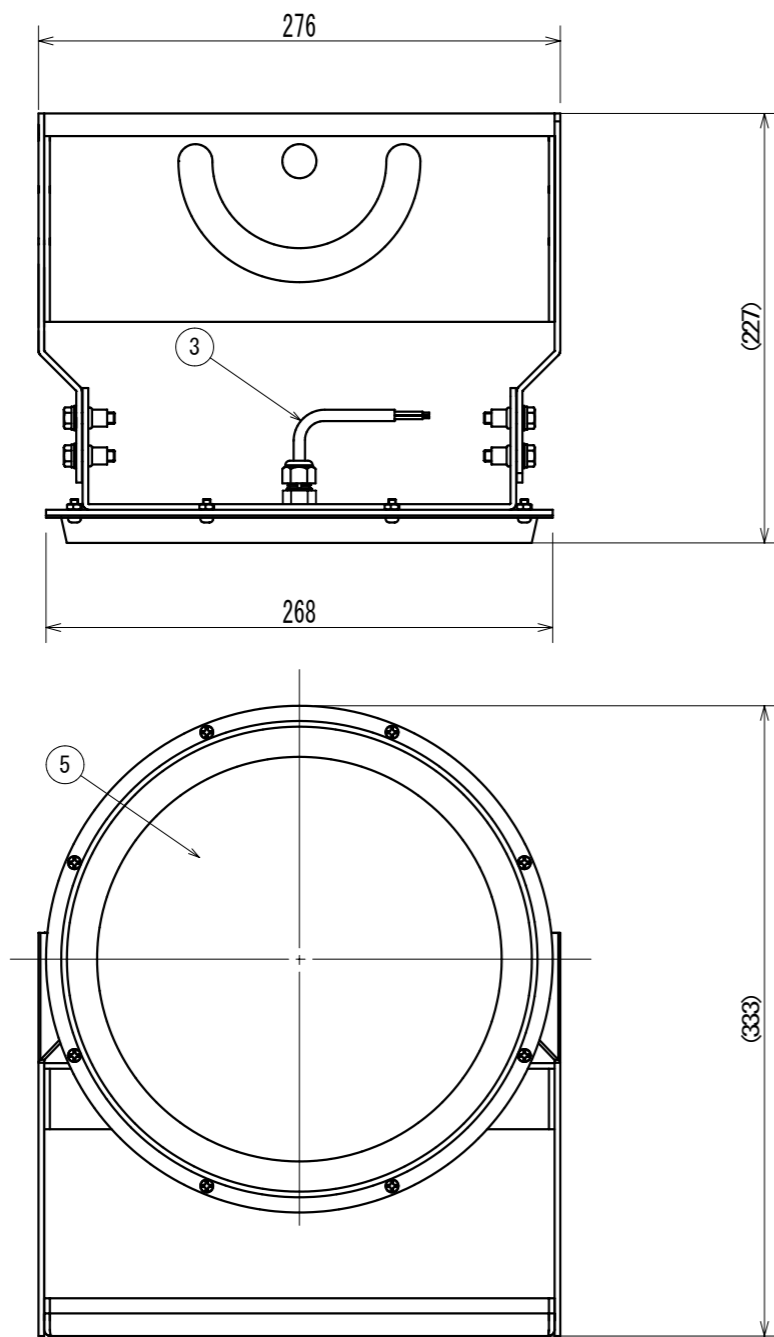

符号	訂正年月日	履	歴	捺印
△				
△				

【定 格】

項 目	記銘値	単 位	項 目	記銘値	単 位
電源入力電圧	200	V	光 源 色	5000	K
電源入力電力	91	W	L E D 光 束	11000	lm
			演 色 性	Ra70	
電源ユニット	別置型		使用環境温度	-60 ~ 60	°C
			保 護 等 級	IP65	相当
			質 量	2.3	kg

※必ず専用LED電源とセットでご使用ください。
直接電源に接続しますと故障します。

【結線図】

No.	名 称	数 量	材 質	摘 要
1	フレーム	1	アルミニウム	t3.0 粉体焼付塗装
2	カバー	1	アルミニウム	t1.2 粉体焼付塗装
3	口出し線	1	RS-CT	0.75X2 MIN300
4	取付アーム	1	アルミニウム	t3.0 粉体焼付塗装
5	保護カバー	1	強化ガラス	t3.0
6				
7				
8				
9				
10				

▲ 安全に関するご注意

※指定ナキ箇所ノ寸法公差
打抜きノ普通寸法公差 JIS B 0408-B 参照
曲ゲ及ビ絞りノ普通寸法公差 JIS B 0408-B 参照

※商品の外観・仕様などは改良のため予告なく変更する場合があります。

設 計	承認	検 査	検 査	検 査	設 計	製 図	写 図	作 成 年 月 日	尺 度	単 位	材 質	処 理 ・ 仕 上	品 番	品 名
									1/4	MM	アルミニウム	粉体焼付塗装：アイボリー	AP-MLZMTHD-91LW	水銀灯300W相当 電源別置型LED照明