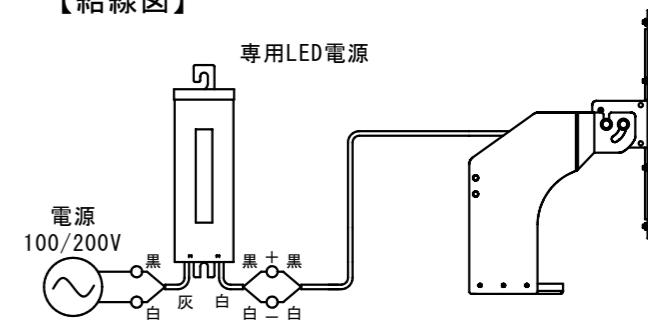

符号	訂正年月日	履	歴	捺印
△				
△				

【定 格】

項 目	記銘値	単 位	項 目	記銘値	単 位
電源入力電圧	200	V	光 源 色	5000	K
電源入力電力	91	W	L E D 光 束	11000	lm
			演 色 性	Ra70	
電源ユニット	別置型		使用環境温度	-60 ~ 60	°C
			保 護 等 級	IP65	相当
			質 量	2.3	kg

※必ず専用LED電源とセットでご使用ください。
直接電源に接続しますと故障します。

【結線図】

No.	名 称	数 量	材 質	摘 要
1	フレーム	1	アルミニウム	t3.0 粉体焼付塗装
2	カバー	1	アルミニウム	t1.2 粉体焼付塗装
3	口出し線	1	RS-CT	0.75X2 MIN300
4	取付アーム	1	アルミニウム	t3.0 粉体焼付塗装
5	保護カバー	1	強化ガラス	t3.0
6				
7				
8				
9				
10				

▲ 安全に関するご注意