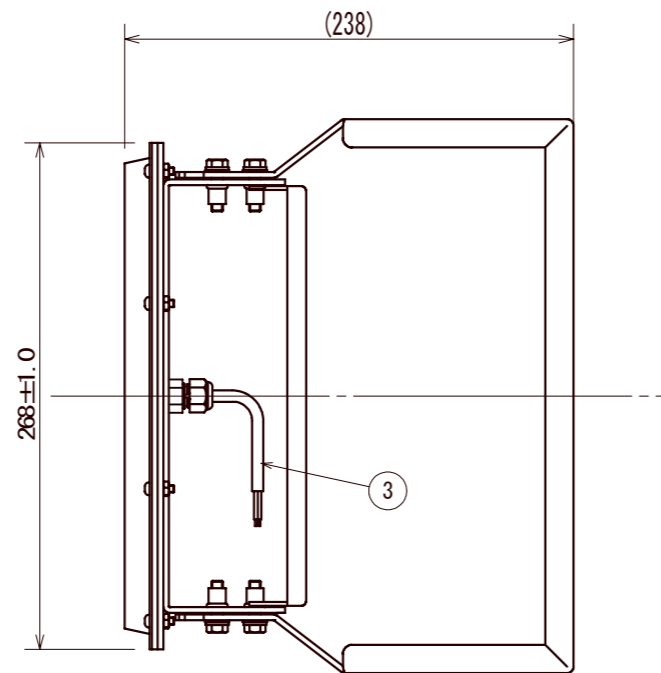

符号	訂正年月日	履	歴	捺印
△				
△				

【規格】

項目	記銘値	単位	項目	記銘値	単位
電源入力電圧	200V	V	光源色	5000	K
電源入力電力	91	W	LED光束	11000	lm
			演色性	Ra70	
電源ユニット	別置型		使用環境温度	-60~60	°C
			保護等級	IP65	相当
			質量	2.3	kg

【結線図】

No.	名称	数量	材質	摘要
1	フレーム	1	アルミニウム	t3.0 粉体焼付塗装
2	カバー	1	アルミニウム	t1.2 粉体焼付塗装
3	口出し線	1	RS-CT	0.75X2 MIN300
4	取付アーム	1	アルミニウム	t3.0 粉体焼付塗装
5	保護カバー	1	強化ガラス	t3.0
6				
7				
8				
9				
10				

※指定ナキ箇所ノ寸法公差  
 打抜きノ普通寸法公差 JIS B 0408-B 参照  
 曲ゲ及ビ絞りノ普通寸法公差 JIS B 0408-B 参照

※商品の外観・仕様などは改良のため予告なく変更する場合があります。

設計	承認	検図	検図	検図	設計	製図	写図	作成年月日	尺度	単位	材質	処理・仕上	品番	品名
									1/4	MM	アルミニウム	粉体焼付塗装：アイボリー	AP-MLZMTHD-91LW-W	水銀灯300W相当 電解コンデンサレス 電源別置型LED照明(壁付け)