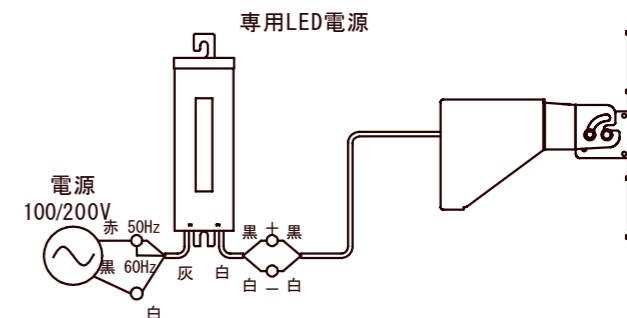

符号	訂正年月日	履	歴	捺印
△				
△				

【規格】

項目	記銘値	単位	項目	記銘値	単位
電源入力電圧	200V	V	光源色	5000	K
電源入力電力	91	W	LED光束	11000	lm
			演色性	Ra70	
電源ユニット	別置型		使用環境温度	-60~60	°C
			保護等級	IP65	相当
			質量	2.3	kg

【結線図】

No.	名称	数量	材質	摘要
1	フレーム	1	アルミニウム	t3.0 粉体焼付塗装
2	カバー	1	アルミニウム	t1.2 粉体焼付塗装
3	口出し線	1	RS-CT	0.75X2 MIN300
4	取付アーム	1	アルミニウム	t3.0 粉体焼付塗装
5	保護カバー	1	強化ガラス	t3.0
6				
7				
8				
9				
10				

▲ 安全に関するご注意

- この器具は、周囲温度-30~80°Cの範囲でご使用ください。
- ※上記温度範囲外で使用されますと、短寿命、故障の原因となります。
- この器具は屋外用照明器具で、防塵・防噴流仕様です。(保護等級IP65相当)
- 器具の取付面が弱い場合には、補強材等にて、確実に固定してください。
- ※器具が落下する恐れがあります。
- 高温の場所には使用しないでください。
- ※器具の過熱・故障・焼損の原因となります。
- 腐食性・可燃性ガスの影響を受ける場所には、使用できません。
- ※器具故障・落下の原因となります。
- 断熱材・防音材等で器具周辺や器具本体上部をかぶせないでください。
- ※火災・器具の過熱・故障・焼損・漏電の原因となります。
- 電源電圧(±6%以内)を確認のうえ、正しく使用してください。(器具銘板へ表示しております。)
- ※器具の故障・異常・焼損の原因となります。

※指定ナキ箇所ノ寸法公差  
 打抜きノ普通寸法公差 JIS B 0408-B 参照  
 曲ゲ及ビ絞りノ普通寸法公差 JIS B 0408-B 参照

※商品の外観・仕様などは改良のため予告なく変更する場合があります。

設計	承認	検図	検図	検図	設計	製図	写図	作成年月日	尺度	単位	材質	処理・仕上	品番	品名
									1/4	MM	アルミニウム	粉体焼付塗装：アイボリー	AP-MLZMTHD-91LW-W	水銀灯300W相当 電解コンデンサレス 電源別置型LED照明(壁付け)