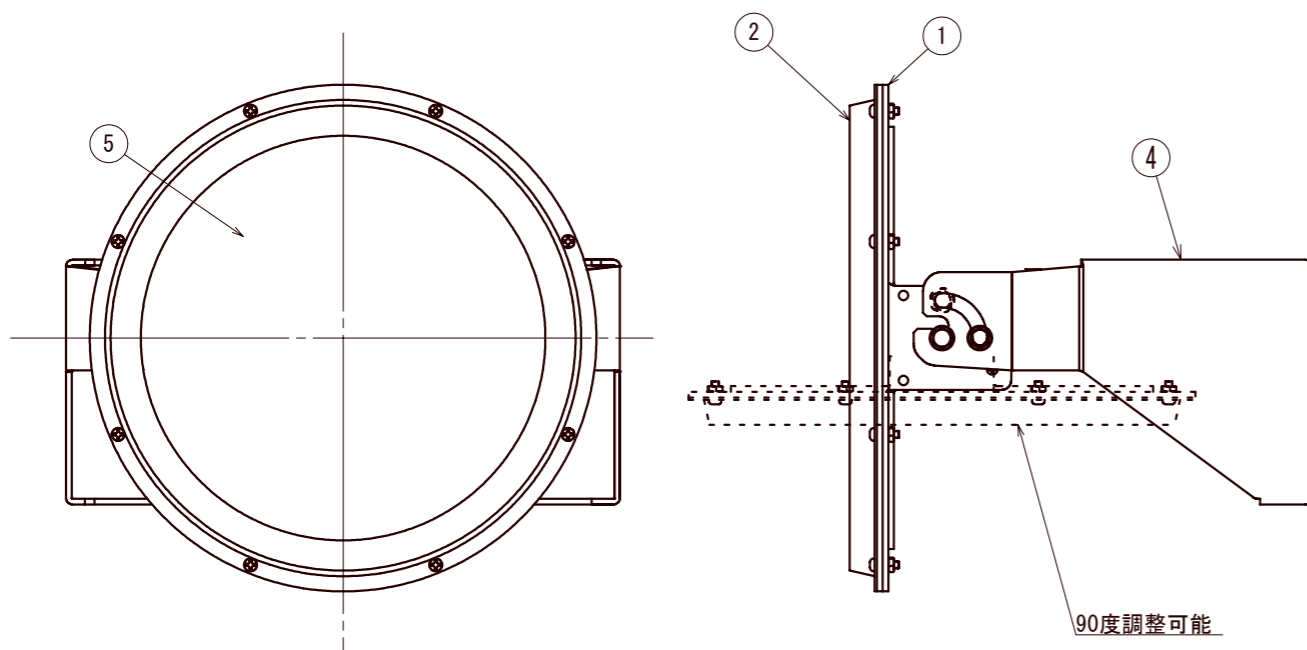

符号	訂正年月日	履	歴	捺印
△				
△				

【規格】

項目	記銘値	単位	項目	記銘値	単位
電源入力電圧	200V	V	光源色	5000	K
電源入力電力	91	W	LED光束	11000	lm
			演色性	Ra70	
電源ユニット	別置型		使用環境温度	-60~60	°C
			保護等級	IP65	相当
			質量	2.3	kg

【結線図】

No.	名称	数量	材質	摘要
1	フレーム	1	アルミニウム	t3.0 粉体焼付塗装
2	カバー	1	アルミニウム	t1.2 粉体焼付塗装
3	口出し線	1	RS-CT	0.75X2 MIN300
4	取付アーム	1	アルミニウム	t3.0 粉体焼付塗装
5	保護カバー	1	強化ガラス	t3.0
6				
7				
8				
9				
10				

※指定ナキ箇所ノ寸法公差  
 打抜きノ普通寸法公差 JIS B 0408-B 参照  
 曲ゲ及ビ絞りノ普通寸法公差 JIS B 0408-B 参照

※商品の外観・仕様などは改良のため予告なく変更する場合があります。

設計	承認	検図	検図	検図	設計	製図	写図	作成年月日	尺度	単位	材質	処理・仕上	品番	品名
									1/4	MM	アルミニウム	粉体焼付塗装：アイボリー	AP-MLZMTHD-91LW-W	水銀灯300W相当 電解コンデンサレス 電源別置型LED照明(壁付け)