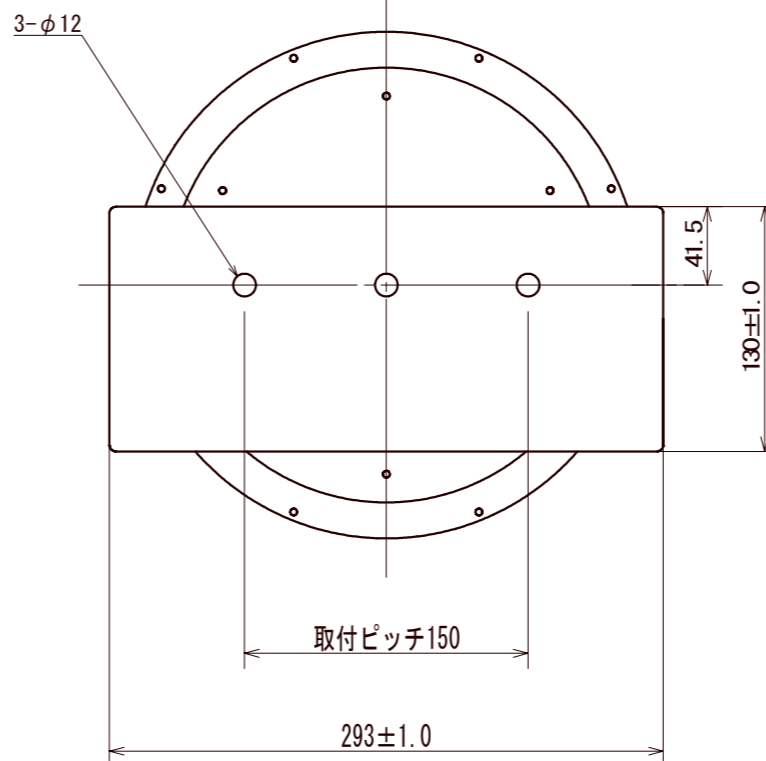

符号	訂正年月日	履	歴	捺印
△				
△				

【規格】

項目	記銘値	単位	項目	記銘値	単位
電源入力電圧	200V	V	光源色	5000	K
電源入力電力	91	W	LED光束	11000	lm
			演色性	Ra70	
電源ユニット	別置型		使用環境温度	-60~60	°C
			保護等級	IP65	相当
			質量	2.3	kg

【結線図】

No.	名称	数量	材質	摘要
1	フレーム	1	アルミニウム	t3.0 粉体焼付塗装
2	カバー	1	アルミニウム	t1.2 粉体焼付塗装
3	口出し線	1	RS-CT	0.75X2 MIN300
4	取付アーム	1	アルミニウム	t3.0 粉体焼付塗装
5	保護カバー	1	強化ガラス	t3.0
6				
7				
8				
9				
10				

※指定ナキ箇所ノ寸法公差  
 打抜きノ普通寸法公差 JIS B 0408-B 参照  
 曲ゲ及ビ絞りノ普通寸法公差 JIS B 0408-B 参照

※商品の外観・仕様などは改良のため予告なく変更する場合があります。

設計	承認	検図	検図	検図	設計	製図	写図	作成年月日	尺度	単位	材質	処理・仕上	品番	品名
									1/4	MM	アルミニウム	粉体焼付塗装：アイボリー	AP-MLZMTHD-91LW-W	水銀灯300W相当 電解コンデンサレス 電源別置型LED照明(壁付け)