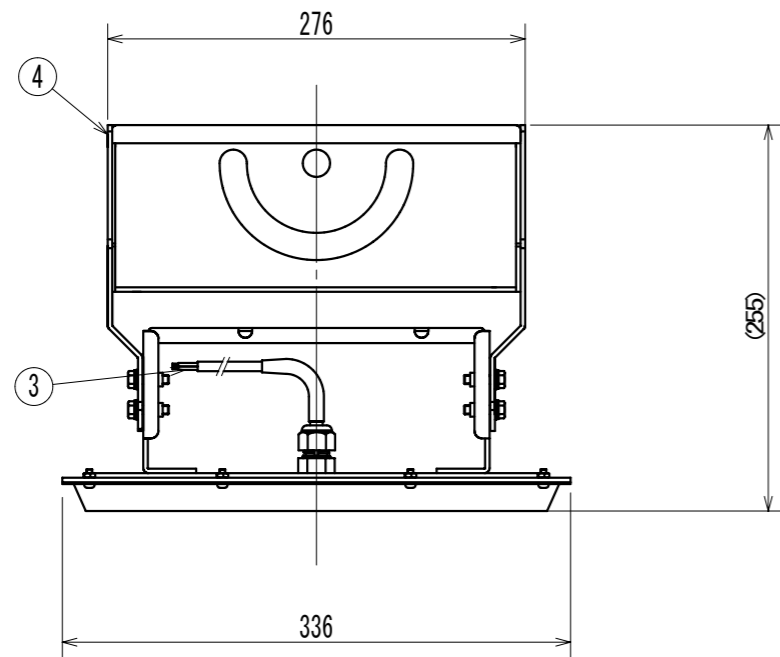

符号	訂正年月日	履	歴	捺印
△				
△				

【定 格】

項 目	記銘値	単 位	項 目	記銘値	単 位
電源入力電圧	200	V	光 源 色	5000K	K
電源入力電力	170	W	L E D 光 束	25300	lm
			演 色 性	Ra70	
電源ユニット	別置型		使用環境温度	-60 ~ 60	°C
			保 護 等 級	IP65	相当
			質 量	3.5	kg

※必ず専用LED電源とセットでご使用ください。  
直接電源に接続しますと故障します。

【結線図】

No.	名 称	数 量	材 質	摘 要
1	フレーム	1	アルミニウム	t3.0 粉体焼付塗装
2	カバー	1	アルミニウム	t1.2 粉体焼付塗装
3	口出し線	1	RS-CT	0.75X2 MIN300
4	取付アーム	1	アルミニウム	t3.0 粉体焼付塗装
5	保護カバー	1	強化ガラス	t3.0
6				
7				
8				
9				
10				

⚠ 安全に関するご注意

※指定ナキ箇所ノ寸法公差  
打抜きノ普通寸法公差 JIS B 0408-B 参照  
曲ゲ及ビ絞りノ普通寸法公差 JIS B 0408-B 参照

※商品の外観・仕様などは改良のため予告なく変更する場合があります。

設 計	承認	検 図	検 図	検 図	設 計	製 図	写 図	作 成 年 月 日	尺 度	単 位	材 質	処 理 ・ 仕 上	品 番	品 名
									1/5	MM	アルミニウム	粉体焼付塗装：アイボリー	AP-MLZMTHD-170LW	水銀灯700W相当 電源別置型LED照明