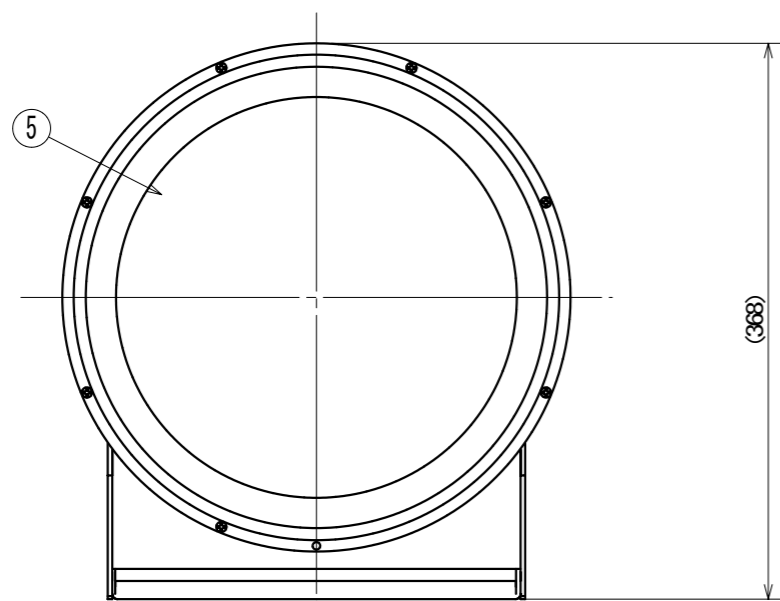

符号	訂正年月日	履	歴	捺印
△				
△				

【定 格】

項 目	記銘値	単 位	項 目	記銘値	単 位
電源入力電圧	200	V	光 源 色	5000K	K
電源入力電力	170	W	L E D 光 束	25300	lm
			演 色 性	Ra70	
電源ユニット	別置型		使用環境温度	-60 ~ 60	°C
			保 護 等 級	IP65	相当
			質 量	3.5	kg

※必ず専用LED電源とセットでご使用ください。  
直接電源に接続しますと故障します。

【結線図】

No.	名 称	数 量	材 質	摘 要
1	フレーム	1	アルミニウム	t3.0 粉体焼付塗装
2	カバー	1	アルミニウム	t1.2 粉体焼付塗装
3	口出し線	1	RS-CT	0.75X2 MIN300
4	取付アーム	1	アルミニウム	t3.0 粉体焼付塗装
5	保護カバー	1	強化ガラス	t3.0
6				
7				
8				
9				
10				

⚠ 安全に関するご注意

※指定ナキ箇所ノ寸法公差  
打抜きノ普通寸法公差 JIS B 0408-B 参照  
曲ゲ及ビ絞りノ普通寸法公差 JIS B 0408-B 参照

※商品の外観・仕様などは改良のため予告なく変更する場合があります。

設 計	承認	検 図	検 図	検 図	設 計	製 図	写 図	作 成 年 月 日	尺 度	単 位	材 質	処 理 ・ 仕 上	品 番	品 名
									1/5	MM	アルミニウム	粉体焼付塗装：アイボリー	AP-MLZMTHD-170LW	水銀灯700W相当 電源別置型LED照明