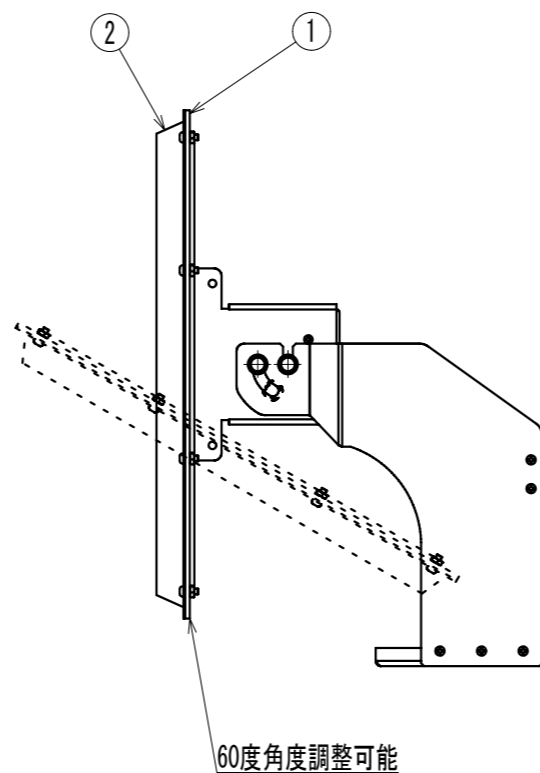

符号	訂正年月日	履	歴	捺印
△				
△				

【定 格】

項 目	記銘値	単 位	項 目	記銘値	単 位
電源入力電圧	200	V	光 源 色	5000K	K
電源入力電力	170	W	L E D 光 束	25300	lm
			演 色 性	Ra70	
電源ユニット	別置型		使用環境温度	-60 ~ 60	°C
			保 護 等 級	IP65	相当
			質 量	3.5	kg

※必ず専用LED電源とセットでご使用ください。  
直接電源に接続しますと故障します。

【結線図】

No.	名 称	数 量	材 質	摘 要
1	フレーム	1	アルミニウム	t3.0 粉体焼付塗装
2	カバー	1	アルミニウム	t1.2 粉体焼付塗装
3	口出し線	1	RS-CT	0.75X2 MIN300
4	取付アーム	1	アルミニウム	t3.0 粉体焼付塗装
5	保護カバー	1	強化ガラス	t3.0
6				
7				
8				
9				
10				

⚠ 安全に関するご注意

※指定ナキ箇所ノ寸法公差  
打抜きノ普通寸法公差 JIS B 0408-B 参照  
曲ゲ及ビ絞りノ普通寸法公差 JIS B 0408-B 参照

※商品の外観・仕様などは改良のため予告なく変更する場合があります。

設 計	承認	検 図	検 図	検 図	設 計	製 図	写 図	作 成 年 月 日	尺 度	単 位	材 質	処 理 ・ 仕 上	品 番	品 名
									1/5	MM	アルミニウム	粉体焼付塗装：アイボリー	AP-MLZMTHD-170LW	水銀灯700W相当 電源別置型LED照明