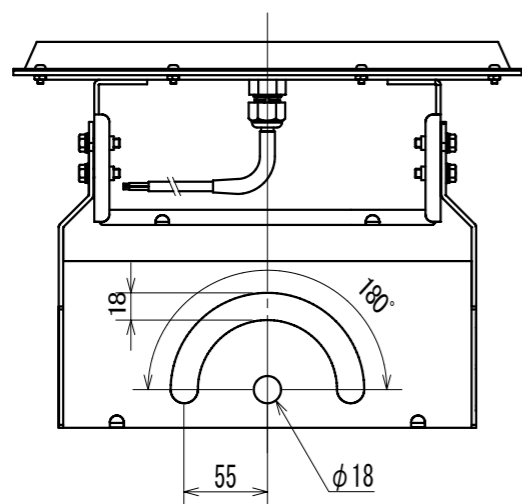

符号	訂正年月日	履	歴	捺印
△				
△				

【定 格】

項 目	記銘値	単 位	項 目	記銘値	単 位
電源入力電圧	200	V	光 源 色	5000K	K
電源入力電力	170	W	L E D 光 束	25300	lm
			演 色 性	Ra70	
電源ユニット	別置型		使用環境温度	-60 ~ 60	°C
			保 護 等 級	IP65	相当
			質 量	3.5	kg

※必ず専用LED電源とセットでご使用ください。  
直接電源に接続しますと故障します。

【結線図】

No.	名 称	数 量	材 質	摘 要
1	フレーム	1	アルミニウム	t3.0 粉体焼付塗装
2	カバー	1	アルミニウム	t1.2 粉体焼付塗装
3	口出し線	1	RS-CT	0.75X2 MIN300
4	取付アーム	1	アルミニウム	t3.0 粉体焼付塗装
5	保護カバー	1	強化ガラス	t3.0
6				
7				
8				
9				
10				

⚠ 安全に関するご注意

※指定ナキ箇所ノ寸法公差  
打抜きノ普通寸法公差 JIS B 0408-B 参照  
曲ゲ及ビ絞りノ普通寸法公差 JIS B 0408-B 参照

※商品の外観・仕様などは改良のため予告なく変更する場合があります。

設 計	承認	検 図	検 図	検 図	設 計	製 図	写 図	作 成 年 月 日	尺 度	単 位	材 質	処 理 ・ 仕 上	品 番	品 名
									1/5	MM	アルミニウム	粉体焼付塗装：アイボリー	AP-MLZMTHD-170LW	水銀灯700W相当 電源別置型LED照明