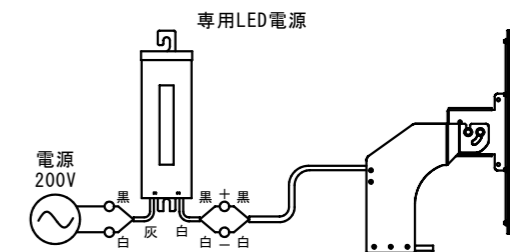

符号	訂正年月日	履	歴	捺印
△				
△				

【定 格】

項 目	記銘値	単 位	項 目	記銘値	単 位
電源入力電圧	200	V	光 源 色	5000K	K
電源入力電力	170	W	L E D 光 束	25300	lm
			演 色 性	Ra70	
電源ユニット	別置型		使用環境温度	-60 ~ 60	°C
			保 護 等 級	IP65	相当
			質 量	3.5	kg

※必ず専用LED電源とセットでご使用ください。  
直接電源に接続しますと故障します。

【結線図】

No.	名 称	数 量	材 質	摘 要
1	フレーム	1	アルミニウム	t3.0 粉体焼付塗装
2	カバー	1	アルミニウム	t1.2 粉体焼付塗装
3	口出し線	1	RS-CT	0.75X2 MIN300
4	取付アーム	1	アルミニウム	t3.0 粉体焼付塗装
5	保護カバー	1	強化ガラス	t3.0
6				
7				
8				
9				
10				

⚠ 安全に関するご注意