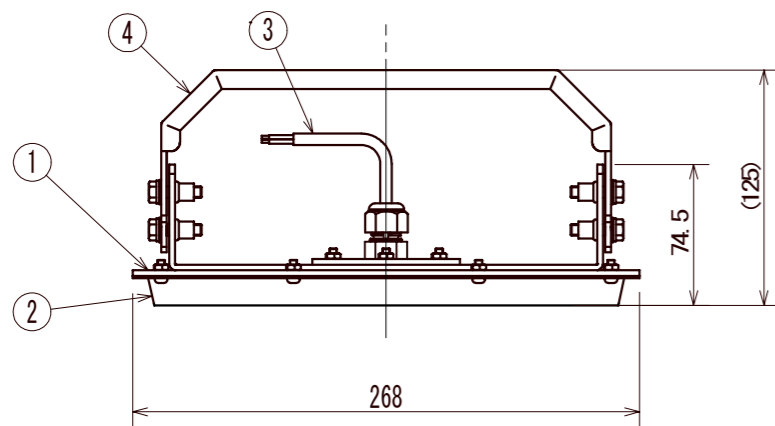

符号	訂正年月日	履	歴	捺印
△				
△				

【定 格】

項 目	記銘値	単 位	項 目	記銘値	単 位
電源入力電圧	200	V	光 源 色	5000	K
電源入力電力	91	W	L E D 光 束	11000	lm
			演 色 性	Ra70	
電源ユニット	別置型		使用環境温度	-60~60	°C
			保 護 等 級	IP65	相当
			質 量	1.7	kg

【結線図】

No.	名 称	数 量	材 質	摘 要
1	フレーム	1	アルミニウム	t3.0 粉体焼付塗装
2	カバー	1	アルミニウム	t1.2 粉体焼付塗装
3	口出し線	1	RS-CT	0.75X2 MIN300
4	取付アーム	1	アルミニウム	t3.0 粉体焼付塗装
5	保護カバー	1	アクリル	t2.0
6				
7				
8				
9				
10				

※指定ナキ箇所ノ寸法公差  
打抜きノ普通寸法公差 JIS B 0408-B 参照  
曲ゲ及ビ絞りノ普通寸法公差 JIS B 0408-B 参照

※商品の外観・仕様などは改良のため予告なく変更する場合があります。

設 計	承認	検図	検図	検図	設計	製図	写図	作成年月日	尺度	単 位	材 質	処 理・仕 上	品 番	品 名
									1/4	MM	アルミニウム等	粉体焼付塗装：アイボリー	AP-MLZMCD-91LW	水銀灯300W相当 電解コンデンサレス 電源別置型LED照明