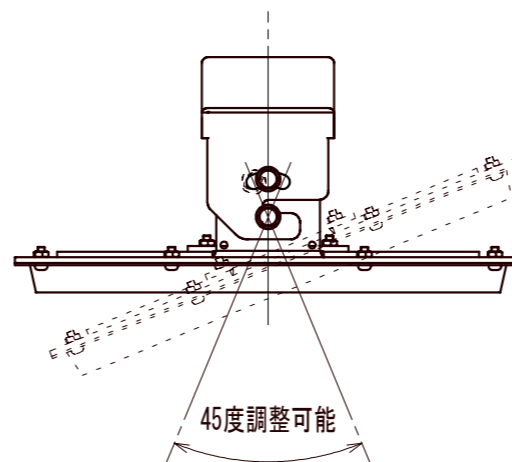

符号	訂正年月日	履	歴	捺印
△				
△				

【定 格】

項 目	記銘値	単 位	項 目	記銘値	単 位
電源入力電圧	200	V	光 源 色	5000	K
電源入力電力	91	W	L E D 光 束	11000	lm
			演 色 性	Ra70	
電源ユニット	別置型		使用環境温度	-60~60	°C
			保 護 等 級	IP65	相当
			質 量	1.7	kg

【結線図】

No.	名 称	数 量	材 質	摘 要
1	フレーム	1	アルミニウム	t3.0 粉体焼付塗装
2	カバー	1	アルミニウム	t1.2 粉体焼付塗装
3	口出し線	1	RS-CT	0.75X2 MIN300
4	取付アーム	1	アルミニウム	t3.0 粉体焼付塗装
5	保護カバー	1	アクリル	t2.0
6				
7				
8				
9				
10				

※指定ナキ箇所ノ寸法公差  
打抜きノ普通寸法公差 JIS B 0408-B 参照  
曲ゲ及ビ絞りノ普通寸法公差 JIS B 0408-B 参照

※商品の外観・仕様などは改良のため予告なく変更する場合があります。

設 計	承認	検図	検図	検図	設計	製図	写図	作成年月日	尺度	単 位	材 質	処 理・仕 上	品 番	品 名
									1/4	MM	アルミニウム等	粉体焼付塗装：アイボリー	AP-MLZMCD-91LW	水銀灯300W相当 電解コンデンサレス 電源別置型LED照明