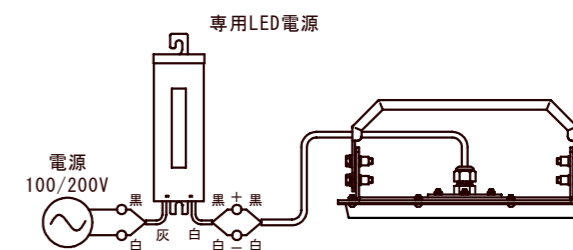

符号	訂正年月日	履	歴	捺印
△				
△				

【定 格】

項 目	記銘値	単 位	項 目	記銘値	単 位
電源入力電圧	200	V	光 源 色	5000	K
電源入力電力	91	W	L E D 光 束	11000	lm
			演 色 性	Ra70	
電源ユニット	別置型		使用環境温度	-60~60	°C
			保 護 等 級	IP65	相当
			質 量	1.7	kg

【結線図】

No.	名 称	数 量	材 質	摘 要
1	フレーム	1	アルミニウム	t3.0 粉体焼付塗装
2	カバー	1	アルミニウム	t1.2 粉体焼付塗装
3	口出し線	1	RS-CT	0.75X2 MIN300
4	取付アーム	1	アルミニウム	t3.0 粉体焼付塗装
5	保護カバー	1	アクリル	t2.0
6				
7				
8				
9				
10				