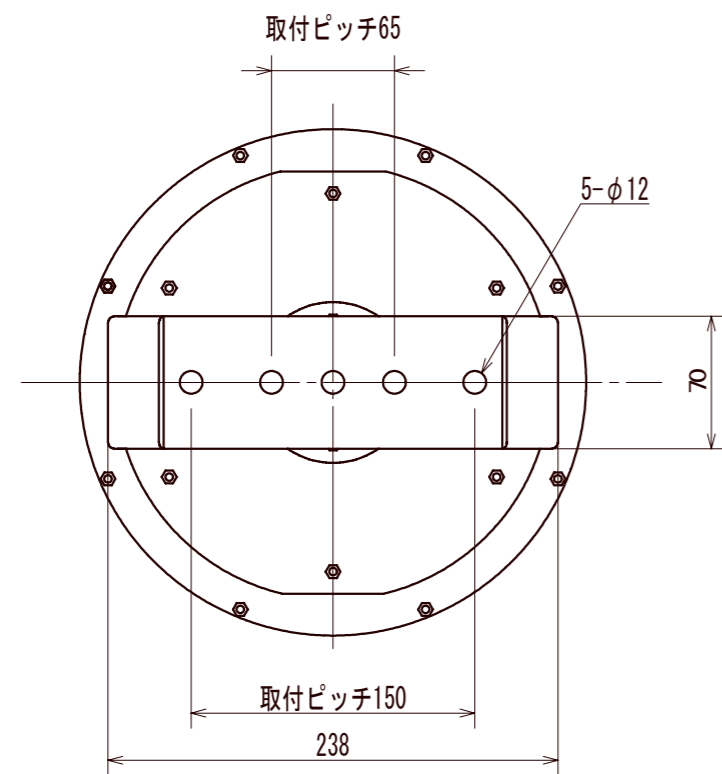

符号	訂正年月日	履	歴	捺印
△				
△				

【定 格】

項 目	記銘値	単 位	項 目	記銘値	単 位
電源入力電圧	200	V	光 源 色	5000	K
電源入力電力	91	W	L E D 光 束	11000	lm
			演 色 性	Ra70	
電源ユニット	別置型		使用環境温度	-60~60	°C
			保 護 等 級	IP65	相当
			質 量	1.7	kg

【結線図】

No.	名 称	数 量	材 質	摘 要
1	フレーム	1	アルミニウム	t3.0 粉体焼付塗装
2	カバー	1	アルミニウム	t1.2 粉体焼付塗装
3	口出し線	1	RS-CT	0.75X2 MIN300
4	取付アーム	1	アルミニウム	t3.0 粉体焼付塗装
5	保護カバー	1	アクリル	t2.0
6				
7				
8				
9				
10				

※指定ナキ箇所ノ寸法公差  
打抜きノ普通寸法公差 JIS B 0408-B 参照  
曲ゲ及ビ絞りノ普通寸法公差 JIS B 0408-B 参照

※商品の外観・仕様などは改良のため予告なく変更する場合があります。

設 計	承認	検図	検図	検図	設計	製図	写図	作成年月日	尺度	単 位	材 質	処 理・仕 上	品 番	品 名
									1/4	MM	アルミニウム等	粉体焼付塗装：アイボリー	AP-MLZMCD-91LW	水銀灯300W相当 電解コンデンサレス 電源別置型LED照明