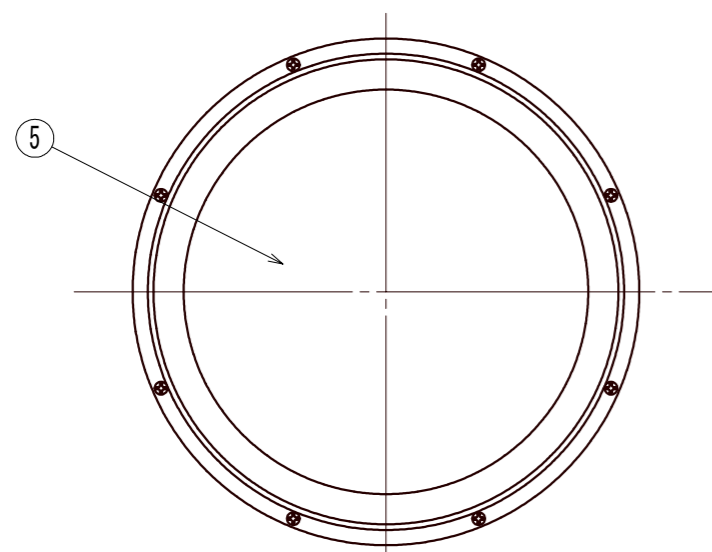

符号	訂正年月日	履	歴	捺印
△				
△				

【定 格】

項 目	記銘値	単 位	項 目	記銘値	単 位
電源入力電圧	200	V	光 源 色	5000	K
電源入力電力	91	W	L E D 光 束	11000	lm
			演 色 性	Ra70	
電源ユニット	別置型		使用環境温度	-60~60	°C
			保 護 等 級	IP65	相当
			質 量	1.7	kg

【結線図】

No.	名 称	数 量	材 質	摘 要
1	フレーム	1	アルミニウム	t3.0 粉体焼付塗装
2	カバー	1	アルミニウム	t1.2 粉体焼付塗装
3	口出し線	1	RS-CT	0.75X2 MIN300
4	取付アーム	1	アルミニウム	t3.0 粉体焼付塗装
5	保護カバー	1	アクリル	t2.0
6				
7				
8				
9				
10				

※指定ナキ箇所ノ寸法公差  
打抜きノ普通寸法公差 JIS B 0408-B 参照  
曲ゲ及ビ絞りノ普通寸法公差 JIS B 0408-B 参照

※商品の外観・仕様などは改良のため予告なく変更する場合があります。

設 計	承認	検図	検図	検図	設計	製図	写図	作成年月日	尺度	単 位	材 質	処 理・仕 上	品 番	品 名
									1/4	MM	アルミニウム等	粉体焼付塗装：アイボリー	AP-MLZMCD-91LW	水銀灯300W相当 電解コンデンサレス 電源別置型LED照明