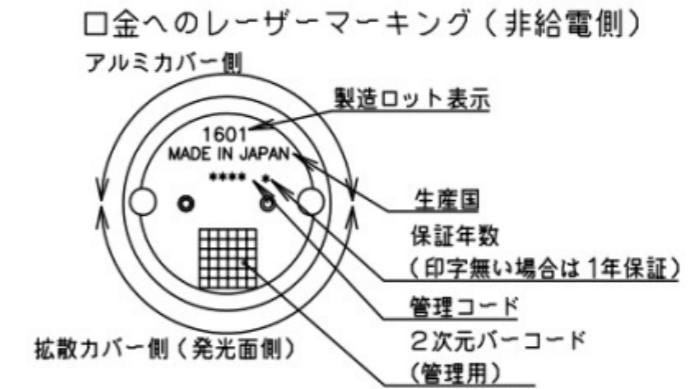

符号	訂正年月日		捺印
△	...		
△	...		

型式	AP-SN40MNIPY-1217
管長	1198mm (ピン含まず)
管径	φ26mm (T8管)
消費電力	12W
全光束	1,700lm
発光効率	141.6lm/W
色温度	イエロー
演色性 (Ra)	---
チューブ色	イエロー
口金	G13
配光角	140° (2θ 1/2)
設計寿命	40,000時間
入力電圧	AC100/200V
電源周波数	50/60Hz
力率	0.9 (AC100V/50Hz)
使用温度	0~40℃
使用湿度	10~90%RH
質量	360g
給電方法	片側給電
保護等級	IP55

- ・寸法は周囲温度25℃環境下の寸法とする。
- ・口金の寸法は「JIS C7709-1」に基づきます。

設計	承認	検図	検図	検図	設計	製図	写図	作成年月日	尺度	単位	材質	処理・仕上	品番	品名
										MM			AP-SN40MNIPY-1217	40型直管LED照明 イエローPETチューブ加工