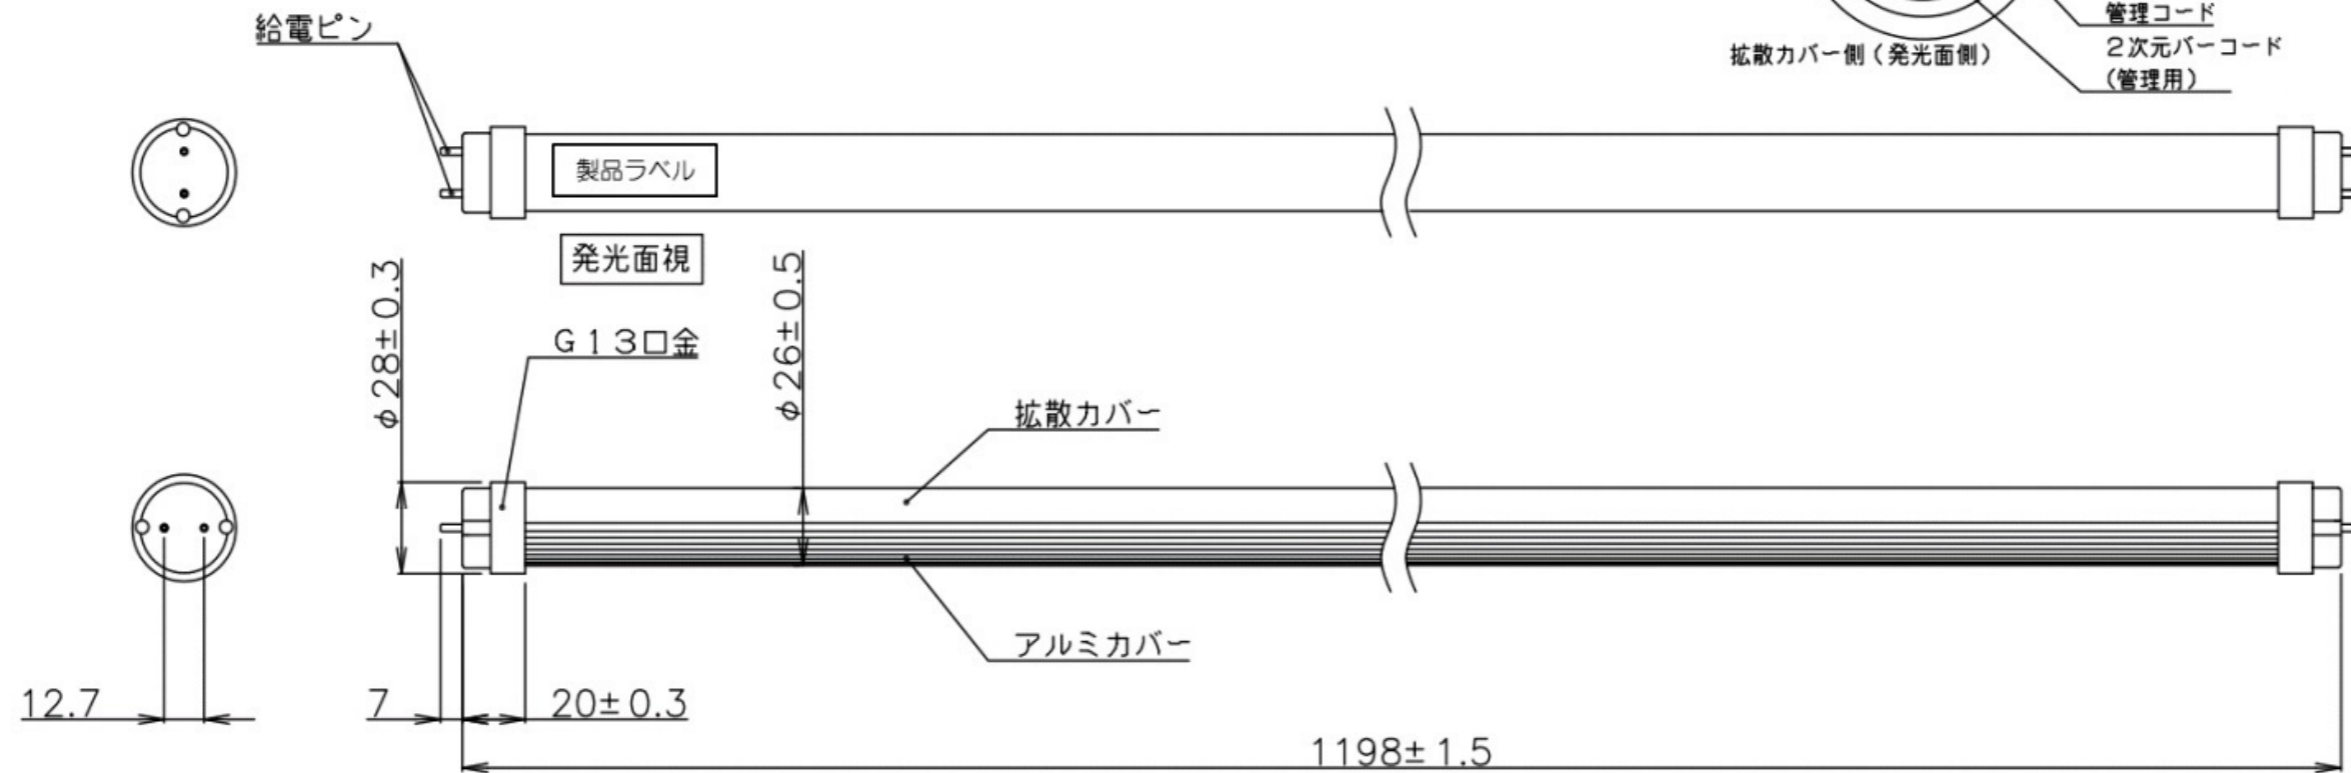

符号	訂正年月日		捺印
△	...		
△	...		

型式	AP-SN40MNIPY-1217
管長	1198mm (ピン含まず)
管径	φ26mm (T8管)
消費電力	12W
全光束	1,700lm
発光効率	141.6lm/W
色温度	イエロー
演色性 (Ra)	---
チューブ色	イエロー
口金	G13
配光角	140° (2θ 1/2)
設計寿命	40,000時間
入力電圧	AC100/200V
電源周波数	50/60Hz
力率	0.9 (AC100V/50Hz)
使用温度	0~40℃
使用湿度	10~90%RH
質量	360g
給電方法	片側給電
保護等級	IP55

- ・寸法は周囲温度25℃環境下の寸法とする。
- ・口金の寸法は「JIS C7709-1」に基づきます。

設計	承認	検図	検図	検図	設計	製図	写図	作成年月日	尺度	単位	材質	処理・仕上	品番	品名
										MM			AP-SN40MNIPY-1217	40型直管LED照明 イエローPETチューブ加工