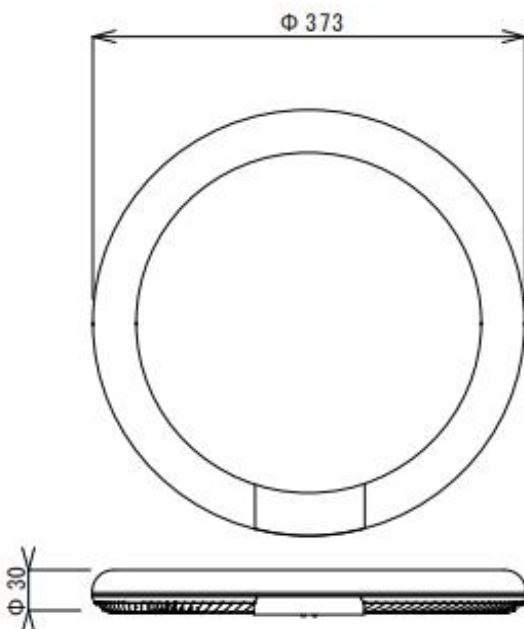

## 丸型蛍光灯サークライン型LED照明

### FCL18L1D / FCL18ND

代替対象	FCL40W	
型式	FCL18L1D	FCL18ND
消費電力	18W	
入力電圧	AC100~240V	
電源周波数	50Hz/60Hz	
口金	G10q	
色温度	3000K(電球色)	5000K(昼白色)
全光束	2450lm	2600lm
演色性	Ra80	
照射角度	120°	
サイズ	φ 225x φ 30	
重量	538g	
設計寿命	40,000h	
使用温度	-30~40°C	
密閉器具	対応	
製品保証	5年	