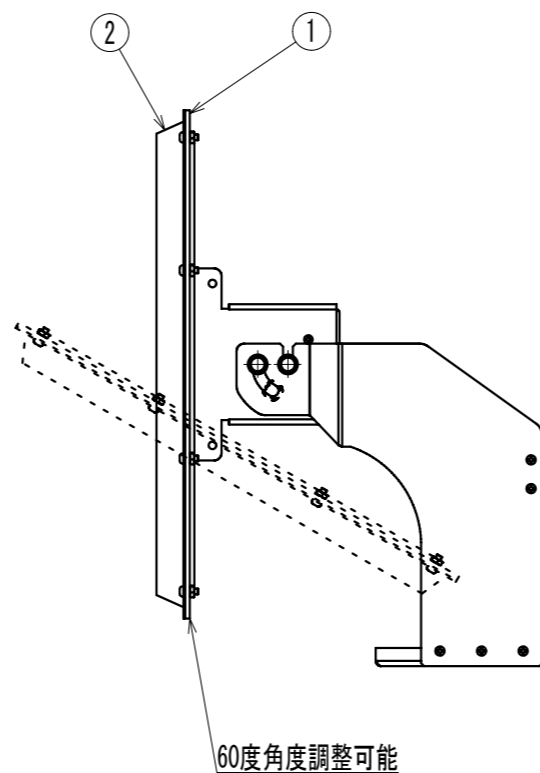

符号	訂正年月日	履	歴	捺印
△				
△				

【定 格】

項 目	記銘値	単 位	項 目	記銘値	単 位
電源入力電圧	200	V	光 源 色	5000	K
電源入力電力	210	W	L E D 光 束	35000	lm
			演 色 性	Ra70	
電源ユニット	別置型		使用環境温度	-30~60	°C
			保 護 等 級	IP65	相当
			質 量	3.5	kg

※必ず専用LED電源とセットでご使用ください。
直接電源に接続しますと故障します。

【結線図】

No.	名 称	数 量	材 質	摘 要
1	フレーム	1	アルミニウム	t3.0 粉体焼付塗装
2	カバー	1	アルミニウム	t1.2 粉体焼付塗装
3	口出し線	1	RS-CT	0.75X2 MIN300
4	取付アーム	1	アルミニウム	t3.0 粉体焼付塗装
5	保護カバー	1	強化ガラス	t3.0
6				
7				
8				
9				
10				

⚠ 安全に関するご注意

※指定ナキ箇所ノ寸法公差
打抜きノ普通寸法公差 JIS B 0408-B 参照
曲ゲ及ビ絞りノ普通寸法公差 JIS B 0408-B 参照

※商品の外観・仕様などは改良のため予告なく変更する場合があります。

設計	承認	検図	検図	検図	設計	製図	写図	作成年月日	尺度	単位	材 質	処 理・仕 上	品 番	品 名
									1/5	MM	アルミニウム	粉体焼付塗装：アイボリー	AP-SLZMTHD200-210W	水銀灯1000W相当 電源別置型LED照明