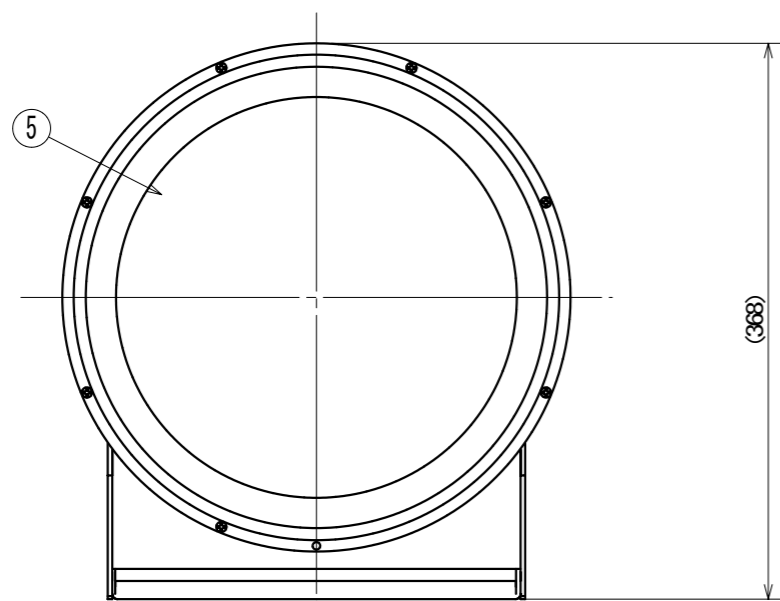

符号	訂正年月日	履	歴	捺印
△				
△				

【定 格】

項 目	記銘値	単 位	項 目	記銘値	単 位
電源入力電圧	200	V	光 源 色	5000	K
電源入力電力	210	W	L E D 光 束	35000	lm
			演 色 性	Ra70	
電源ユニット	別置型		使用環境温度	-30~60	°C
			保 護 等 級	IP65	相当
			質 量	3.5	kg

※必ず専用LED電源とセットでご使用ください。
直接電源に接続しますと故障します。

【結線図】

No.	名 称	数 量	材 質	摘 要
1	フレーム	1	アルミニウム	t3.0 粉体焼付塗装
2	カバー	1	アルミニウム	t1.2 粉体焼付塗装
3	口出し線	1	RS-CT	0.75X2 MIN300
4	取付アーム	1	アルミニウム	t3.0 粉体焼付塗装
5	保護カバー	1	強化ガラス	t3.0
6				
7				
8				
9				
10				

⚠ 安全に関するご注意

※指定ナキ箇所ノ寸法公差
打抜きノ普通寸法公差 JIS B 0408-B 参照
曲ゲ及ビ絞りノ普通寸法公差 JIS B 0408-B 参照

※商品の外観・仕様などは改良のため予告なく変更する場合があります。

設計	承認	検図	検図	検図	設計	製図	写図	作成年月日	尺度	単位	材 質	処 理・仕 上	品 番	品 名
									1/5	MM	アルミニウム	粉体焼付塗装：アイボリー	AP-SLZMTHD200-210W	水銀灯1000W相当 電源別置型LED照明