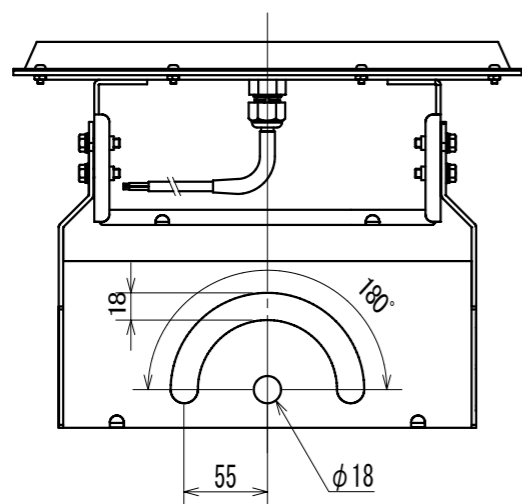

符号	訂正年月日	履	歴	捺印
△				
△				

【定 格】

項 目	記銘値	単 位	項 目	記銘値	単 位
電源入力電圧	200	V	光 源 色	5000	K
電源入力電力	210	W	L E D 光 束	35000	lm
			演 色 性	Ra70	
電源ユニット	別置型		使用環境温度	-30~60	°C
			保 護 等 級	IP65	相当
			質 量	3.5	kg

※必ず専用LED電源とセットでご使用ください。
直接電源に接続しますと故障します。

【結線図】

No.	名 称	数 量	材 質	摘 要
1	フレーム	1	アルミニウム	t3.0 粉体焼付塗装
2	カバー	1	アルミニウム	t1.2 粉体焼付塗装
3	口出し線	1	RS-CT	0.75X2 MIN300
4	取付アーム	1	アルミニウム	t3.0 粉体焼付塗装
5	保護カバー	1	強化ガラス	t3.0
6				
7				
8				
9				
10				

⚠ 安全に関するご注意

※指定ナキ箇所ノ寸法公差
打抜きノ普通寸法公差 JIS B 0408-B 参照
曲ゲ及ビ絞りノ普通寸法公差 JIS B 0408-B 参照

※商品の外観・仕様などは改良のため予告なく変更する場合があります。

設計	承認	検図	検図	検図	設計	製図	写図	作成年月日	尺度	単位	材 質	処 理・仕 上	品 番	品 名
									1/5	MM	アルミニウム	粉体焼付塗装：アイボリー	AP-SLZMTHD200-210W	水銀灯1000W相当 電源別置型LED照明