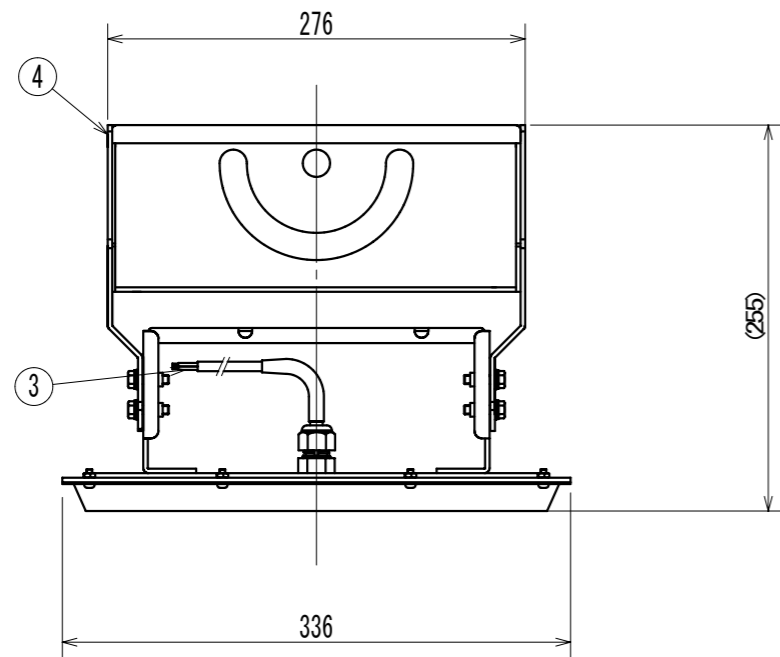

符号	訂正年月日	履	歴	捺印
△				
△				

【定 格】

項 目	記銘値	単 位	項 目	記銘値	単 位
電源入力電圧	200	V	光 源 色	5000	K
電源入力電力	210	W	L E D 光 束	35000	lm
			演 色 性	Ra70	
電源ユニット	別置型		使用環境温度	-30~60	°C
			保 護 等 級	IP65	相当
			質 量	3.5	kg

※必ず専用LED電源とセットでご使用ください。
直接電源に接続しますと故障します。

【結線図】

No.	名 称	数 量	材 質	摘 要
1	フレーム	1	アルミニウム	t3.0 粉体焼付塗装
2	カバー	1	アルミニウム	t1.2 粉体焼付塗装
3	口出し線	1	RS-CT	0.75X2 MIN300
4	取付アーム	1	アルミニウム	t3.0 粉体焼付塗装
5	保護カバー	1	強化ガラス	t3.0
6				
7				
8				
9				
10				

⚠ 安全に関するご注意

※指定ナキ箇所ノ寸法公差
打抜きノ普通寸法公差 JIS B 0408-B 参照
曲ゲ及ビ絞りノ普通寸法公差 JIS B 0408-B 参照

※商品の外観・仕様などは改良のため予告なく変更する場合があります。

設計	承認	検図	検図	検図	設計	製図	写図	作成年月日	尺度	単位	材 質	処 理・仕 上	品 番	品 名
									1/5	MM	アルミニウム	粉体焼付塗装：アイボリー	AP-SLZMTHD200-210W	水銀灯1000W相当 電源別置型LED照明