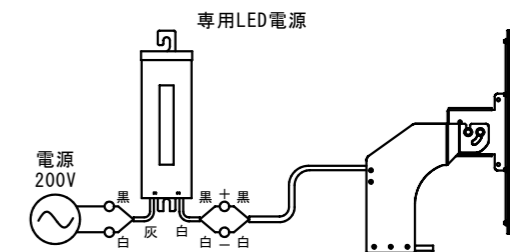

符号	訂正年月日	履	歴	捺印
△				
△				

【定 格】

項 目	記銘値	単 位	項 目	記銘値	単 位
電源入力電圧	200	V	光 源 色	5000	K
電源入力電力	210	W	L E D 光 束	35000	lm
			演 色 性	Ra70	
電源ユニット	別置型		使用環境温度	-30~60	°C
			保 護 等 級	IP65	相当
			質 量	3.5	kg

※必ず専用LED電源とセットでご使用ください。
直接電源に接続しますと故障します。

【結線図】

No.	名 称	数 量	材 質	摘 要
1	フレーム	1	アルミニウム	t3.0 粉体焼付塗装
2	カバー	1	アルミニウム	t1.2 粉体焼付塗装
3	口出し線	1	RS-CT	0.75X2 MIN300
4	取付アーム	1	アルミニウム	t3.0 粉体焼付塗装
5	保護カバー	1	強化ガラス	t3.0
6				
7				
8				
9				
10				

⚠ 安全に関するご注意