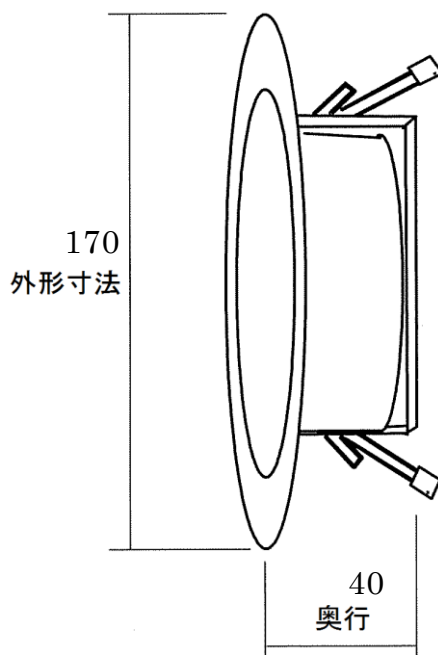

日亜化学製 LED 使用

< 信頼の MADE in JAPAN >

APシリーズ LED 照明

AP-DL150D-05xx 電源内蔵 LED 一体形ダウンライト

型式	AP-DL150D-0506-50	AP-DL150D-0505-30
寸法	φ 170mm × 40mm	
消費電力	5W	
全光束	600 lm	500 lm
色温度	5000K (昼白色)	3000K (電球色)
効率	120 lm/W	100 lm/W
演色性 (Ra)	80	85
照射角	120°	
設計寿命	40,000 時間	
入力電圧	AC100V	
電源周波数	50 / 60 Hz	
使用温度	-10℃ ~ 40℃	
質量	150g	
埋込穴径	φ 150mm	
調光	位相調光に対応	

■ 寸法 (単位 : mm)

埋込穴寸法

株式会社 サンエスオプテック

〒104-0061 東京都中央区銀座 8-19-3

TEL: 03-6803-1848